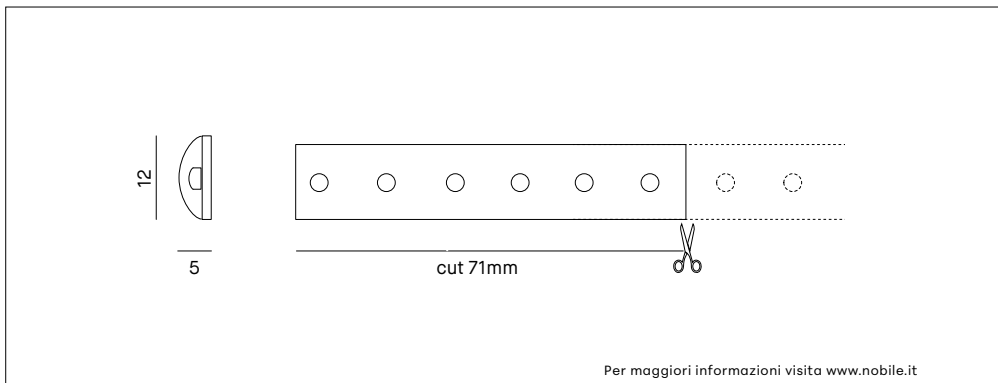

80331/RGB

STRISCIA LED FLESSIBILE RGB IP67

VOCI DI CAPITOLATO

Striscia LED IP67 flessibile. LED RGB montati su circuito flessibile bianco dimmerabile 24Vdc con nastro biadesivo 3M sul retro. Lunghezza 5000mm, tagliabile ogni 71mm. 84 LEDs/m, fascio di luce 120°. Kit tappi di chiusura IP e 10 clip con viti, incluso nella confezione, ordinabile separatamente cod. KIT/LS01/TAPPI. Curvatura verticale, raggio min. 60mm. Installazione con clips o su profilo in alluminio da ordinare separatamente. Alimentatore e unità di controllo non inclusi.

<b>Montaggio</b>	Tipo di prodotto	<b>Striscia LED flessibile per uso esterno</b>	
	Tipo di installazione	<b>Illuminazione in cornice, insegne luminose, Illuminazione d'accento, illuminazione di facciata, profili in alluminio</b>	
<b>Dimensioni</b>	Lunghezza	<b>5000mm</b>	
	Profondità	<b>12mm</b>	
	Altezza	<b>5mm</b>	
	N. di tagli	<b>70</b>	
	Lunghezza per taglio	<b>71mm</b>	
	LEDs/m	<b>84</b>	
	LEDs/bobina	<b>420</b>	
<b>Electrical</b>	Max lunghezza alimentabile	<b>5000mm</b>	
	LED	<b>RGB 5050</b>	
	Power/m	<b>14W</b>	
	Power	<b>70W</b>	
<b>Dati fotometrici</b>	Operating voltage	<b>24Vdc</b>	
	Flusso luminoso nominale	<b>80331/RGB</b>	990lm
	Flusso luminoso reale	<b>80331/RGB</b>	550lm
	Fascio di luce	<b>120°</b>	
<b>Luce e flessibilità</b>	LED Lifetime	<b>50.000h</b>	
	Distribuzione della luce	<b>Un lato</b>	
	Tipo di curvatura	<b>Verticale</b>	
<b>Garanzia</b>	Raggio di curvatura massimo	<b>60mm</b>	
	Garanzia	<b>3 anni</b>	
<b>Norme</b>	Conformità alle norme	<b>EN60598-1, EN60598-2-20, EN62471, IEC/TR 62778, EN62493, EN61547, EN55015</b>	