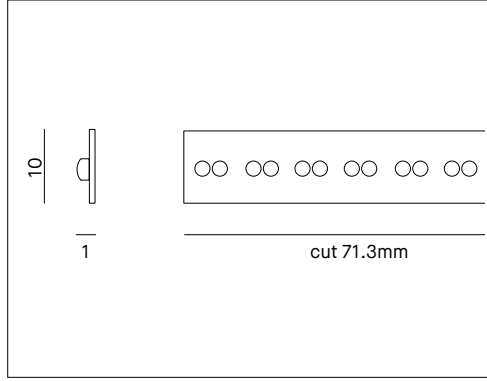

80371/90/DIN

STRISCIA LED FLESSIBILE BIANCO DINAMICO IP20

VOCI DI CAPITOLATO

Striscia LED flessibile IP20. LED bianchi dinamici montati su circuito flessibile bianco dimmerabile 24Vdc con nastro biadesivo 3M sul retro. Lunghezza 5000mm, tagliabile ogni 71,3mm. 2400°K-6500°K, 112+112 LEDs/m, fascio di luce 120° per un risultato uniforme e senza interruzioni. Curvatura verticale, raggio min. 60mm. Installazione con clips o su profilo in alluminio da ordinare separatamente. Alimentatore e unità di controllo non inclusi.

<b>Montaggio</b>	Tipo di prodotto	<b>Striscia LED flessibile per uso interno</b>	
	Tipo di installazione	<b>Illuminazione in cornice, insegne luminose, Illuminazione d'accento, illuminazione di facciata, profili in alluminio</b>	
<b>Dimensioni</b>	Lunghezza	<b>5000mm</b>	
	Profondità	<b>10mm</b>	
	Altezza	<b>1.0mm</b>	
	N. di tagli	<b>70</b>	
	Lunghezza per taglio	<b>71.3mm</b>	
	LEDs/m	<b>112+112</b>	
	LEDs/bobina	<b>560+560</b>	
<b>Dati elettrici</b>	Max lunghezza alimentabile	<b>5000mm</b>	
	LED	<b>2835</b>	
	Potenza/m	<b>13.5W</b>	
	Potenza	<b>67.5W</b>	
<b>Dati fotometrici</b>	Tensione di esercizio	<b>24Vdc</b>	
	Temperatura di colore CCT	<b>2400K-6500K</b>	<b>F</b>
	Flusso luminoso nominale	<b>80371/90/DIN</b>	<b>1800lm</b>
	Flusso luminoso reale	<b>80371/90/DIN</b>	<b>1693lm (α 4000K)</b>
	Indice di resa cromatica CRI	<b>&gt;90</b>	
	SDCM	<b>3</b>	
	Fascio di luce	<b>120°</b>	
	LED Lifetime	<b>50.000h</b>	
<b>Luce e flessibilità</b>	Distribuzione della luce	<b>Un lato</b>	
	Tipo di curvatura	<b>Verticale</b>	
	Raggio di curvatura massimo	<b>60mm</b>	
<b>Garanzia</b>	Garanzia	<b>3 anni</b>	
<b>Norme</b>	Conformità alle norme	<b>EN60598-1, EN60598-2-20, EN62471, IEC/TR 62778, EN62493, EN61547, EN55015</b>	