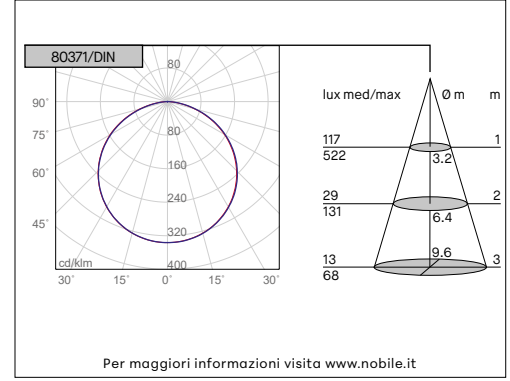

80371/90/DIN

STRISCIA LED FLESSIBILE BIANCO DINAMICO IP20

VOCI DI CAPITOLATO

Striscia LED flessibile IP20. LED bianchi dinamici montati su circuito flessibile bianco dimmerabile 24Vdc con nastro biadesivo 3M sul retro. Lunghezza 5000mm, tagliabile ogni 71,3mm. 2400°K-6500°K, 112+112 LEDs/m, fascio di luce 120° per un risultato uniforme e senza interruzioni. Curvatura verticale, raggio min. 60mm. Installazione con clips o su profilo in alluminio da ordinare separatamente. Alimentatore e unità di controllo non inclusi.

<b>Montaggio</b>	Tipo di prodotto	<b>Striscia LED flessibile per uso interno</b>	
	Tipo di installazione	<b>Illuminazione in cornice, insegne luminose, Illuminazione d'accento, illuminazione di facciata, profili in alluminio</b>	
<b>Dimensioni</b>	Lunghezza	<b>5000mm</b>	
	Profondità	<b>10mm</b>	
	Altezza	<b>1.0mm</b>	
	N. di tagli	<b>70</b>	
	Lunghezza per taglio	<b>71.3mm</b>	
	LEDs/m	<b>112+112</b>	
	LEDs/bobina	<b>560+560</b>	
<b>Dati elettrici</b>	Max lunghezza alimentabile	<b>5000mm</b>	
	LED	<b>2835</b>	
	Potenza/m	<b>13.5W</b>	
	Potenza	<b>67.5W</b>	
<b>Dati fotometrici</b>	Tensione di esercizio	<b>24Vdc</b>	
	Temperatura di colore CCT	<b>2400K-6500K</b>	<b>F</b>
	Flusso luminoso nominale	<b>80371/90/DIN</b>	<b>1800lm</b>
	Flusso luminoso reale	<b>80371/90/DIN</b>	<b>1693lm (α 4000K)</b>
	Indice di resa cromatica CRI	<b>&gt;90</b>	
	SDCM	<b>3</b>	
	Fascio di luce	<b>120°</b>	
	LED Lifetime	<b>50.000h</b>	
<b>Luce e flessibilità</b>	Distribuzione della luce	<b>Un lato</b>	
	Tipo di curvatura	<b>Verticale</b>	
	Raggio di curvatura massimo	<b>60mm</b>	
<b>Garanzia</b>	Garanzia	<b>3 anni</b>	
<b>Norme</b>	Conformità alle norme	<b>EN60598-1, EN60598-2-20, EN62471, IEC/TR 62778, EN62493, EN61547, EN55015</b>	