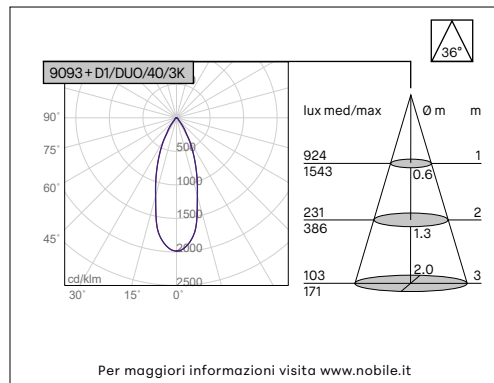

9093

DOWNLIGHT IN GESSO DA INCASSO

VOCI DI CAPITOLATO

Cornice tonda in gesso, completa di alette per il fissaggio al cartongesso, con dimensioni variabili da 6 a 15mm di spessore. Emissione fissa. Incasso a scomparsa totale. IP20. Completo di portalamпада GU10, compatibile con lampada LED max 8W, non inclusa. Dimensioni: diametro 130mm, altezza 43mm. Modulo LED IP64 compatibile, da ordinare separatamente.

Montaggio	Tipo di prodotto	Downlight in gesso da incasso
	Tipo di installazione	Installazione in soffitto di cartongesso
Dimensione	Diametro	130mm
	Altezza	43mm
	Foro	135mm
Lampada	Lampada LED	max 8W, non inclusa
	Modulo LED	D1/DUO IP64 da ordinare separatamente
Materiale	Corpo	Gesso
	Alette	Alluminio
	Viti	Acciaio
Accessori	Inclusi	Portalamпада GU10
		Alette da regolare in base allo spessore del cartongesso da 6 a 15mm (*)

LED CREE

Lifetime 50.000h (L80B10). Modulo in alluminio anodizzato.

Modulo LED IP64.

Lente 20° in policarbonato, 40° e 55° in PMMA.

Driver ON-OFF incluso.