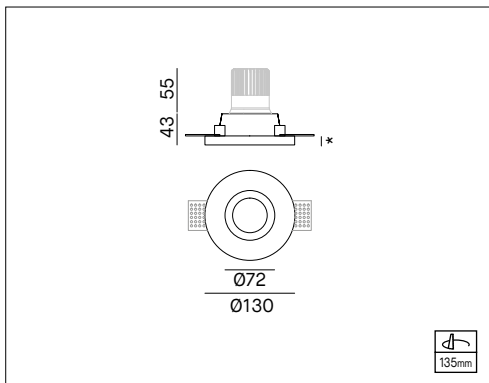

9093

DOWNLIGHT IN GESSO DA INCASSO

VOCI DI CAPITOLATO

Cornice tonda in gesso, completa di alette per il fissaggio al cartongesso, con dimensioni variabili da 6 a 15mm di spessore. Emissione fissa. Incasso a scomparsa totale. IP20. Completo di portalamпада GU10, compatibile con lampada LED max 8W, non inclusa. Dimensioni: diametro 130mm, altezza 43mm. Modulo LED IP64 compatibile, da ordinare separatamente.

Montaggio	Tipo di prodotto	Downlight in gesso da incasso
	Tipo di installazione	Installazione in soffitto di cartongesso
Dimensione	Diametro	130mm
	Altezza	43mm
	Foro	135mm
Lampada	Lampada LED	max 8W, non inclusa
	Modulo LED	D1/DUO IP64 da ordinare separatamente
Materiale	Corpo	Gesso
	Alette	Alluminio
	Viti	Acciaio
Accessori	Inclusi	Portalamпада GU10
		Alette da regolare in base allo spessore del cartongesso da 6 a 15mm (*)

LED CREE

Lifetime 50.000h (L80B10). Modulo in alluminio anodizzato.

Modulo LED IP64.

Lente 20° in policarbonato, 40° e 55° in PMMA.

Driver ON-OFF incluso.