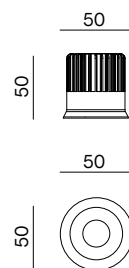

9093

DOWNLIGHT IN GESSO DA INCASSO

VOCI DI CAPITOLATO

Cornice tonda in gesso, completa di alette per il fissaggio al cartongesso, con dimensioni variabili da 6 a 15mm di spessore. Emissione fissa. Incasso a scomparsa totale. IP20. Completo di portalamпада GU10, compatibile con lampada LED max 8W, non inclusa. Dimensioni: diametro 130mm, altezza 43mm. Modulo LED IP64 compatibile, da ordinare separatamente.

Montaggio	Tipo di prodotto	Downlight in gesso da incasso
	Tipo di installazione	Installazione in soffitto di cartongesso
Dimensione	Diametro	130mm
	Altezza	43mm
	Foro	135mm
Lampada	Lampada LED	max 8W, non inclusa
	Modulo LED	D1/DUO IP64 da ordinare separatamente
Materiale	Corpo	Gesso
	Alette	Alluminio
	Viti	Acciaio
Accessori	Inclusi	Portalamпада GU10
		Alette da regolare in base allo spessore del cartongesso da 6 a 15mm (*)

MODULO LED COMPATIBILE

Code ON-OFF driver	Code PUSH driver	Code DALI driver	Nominal/lm	LED/W	System/W	CCT	Beam
D1/DUO/20/2K/6	D1/DUO/20/2K/2P	D1/DUO/20/2K/3	840	8.5	9.5	2700K	20°
D1/DUO/20/3K/6	D1/DUO/20/3K/2P	D1/DUO/20/3K/3	890	8.5	9.5	3000K	20°
D1/DUO/20/4K/6	D1/DUO/20/4K/2P	D1/DUO/20/4K/3	960	8.5	9.5	4000K	20°
D1/DUO/40/2K/6	D1/DUO/40/2K/2P	D1/DUO/40/2K/3	840	8.5	9.5	2700K	40°
D1/DUO/40/3K/6	D1/DUO/40/3K/2P	D1/DUO/40/3K/3	890	8.5	9.5	3000K	40°
D1/DUO/40/4K/6	D1/DUO/40/4K/2P	D1/DUO/40/4K/3	960	8.5	9.5	4000K	40°
D1/DUO/55/2K/6	D1/DUO/55/2K/2P	D1/DUO/55/2K/3	840	8.5	9.5	2700K	55°
D1/DUO/55/3K/6	D1/DUO/55/3K/2P	D1/DUO/55/3K/3	890	8.5	9.5	3000K	55°
D1/DUO/55/4K/6	D1/DUO/55/4K/2P	D1/DUO/55/4K/3	960	8.5	9.5	4000K	55°