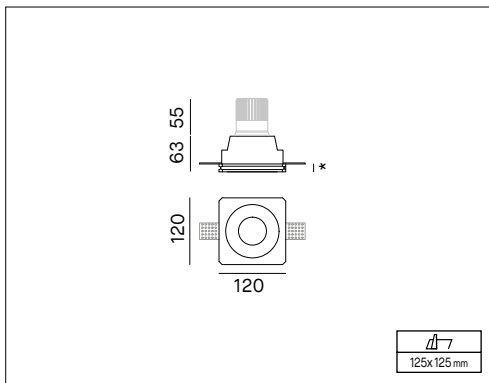

9095

DOWNLIGHT IN GESSO DA INCASSO

VOCI DI CAPITOLATO

Cornice quadrata in gesso, completa di alette per il fissaggio al cartongesso, con dimensioni variabili da 6 a 15mm di spessore. Emissione fissa. Incasso a scomparsa totale. IP20. Completo di portalampada GU10, compatibile con lampada LED max 8W, non inclusa. Dimensioni: 120x120mm, altezza 63mm. Modulo LED IP64 compatibile, da ordinare separatamente.

Montaggio	Tipo di prodotto	Downlight in gesso da incasso
	Tipo di installazione	Installazione in soffitto di cartongesso
Dimensione	Cornice	120x120mm
	Altezza	63mm
	Foro	125x125mm
Lampada	Lampada LED	max 8W, non inclusa
	Modulo LED	D1/DUO IP64 da ordinare separatamente
Materiale	Corpo	Gesso
	Alette	Alluminio
	Viti	Acciaio
Accessori	Inclusi	Portalampada GU10 Alette da regolare in base allo spessore del cartongesso da 6 a 15mm (*)

LED CREE

Lifetime 50.000h (L80B10). Modulo in alluminio anodizzato.

Modulo LED IP64.

Lente 20° in policarbonato, 40° e 55° in PMMA.

Driver ON-OFF incluso.