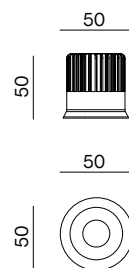

9095

DOWNLIGHT IN GESSO DA INCASSO

VOCI DI CAPITOLATO

Cornice quadrata in gesso, completa di alette per il fissaggio al cartongesso, con dimensioni variabili da 6 a 15mm di spessore. Emissione fissa. Incasso a scomparsa totale. IP20. Completo di portalampada GU10, compatibile con lampada LED max 8W, non inclusa. Dimensioni: 120x120mm, altezza 63mm. Modulo LED IP64 compatibile, da ordinare separatamente.

Montaggio	Tipo di prodotto	Downlight in gesso da incasso
	Tipo di installazione	Installazione in soffitto di cartongesso
Dimensione	Cornice	120x120mm
	Altezza	63mm
	Foro	125x125mm
Lampada	Lampada LED	max 8W, non inclusa
	Modulo LED	D1/DUO IP64 da ordinare separatamente
Materiale	Corpo	Gesso
	Alette	Alluminio
	Viti	Acciaio
Accessori	Inclusi	Portalampada GU10 Alette da regolare in base allo spessore del cartongesso da 6 a 15mm (*)

MODULO LED COMPATIBILE

Code ON-OFF driver	Code PUSH driver	Code DALI driver	Nominal/lm	LED/W	System/W	CCT	Beam
D1/DUO/20/2K/6	D1/DUO/20/2K/2P	D1/DUO/20/2K/3	840	8.5	9.5	2700K	20°
D1/DUO/20/3K/6	D1/DUO/20/3K/2P	D1/DUO/20/3K/3	890	8.5	9.5	3000K	20°
D1/DUO/20/4K/6	D1/DUO/20/4K/2P	D1/DUO/20/4K/3	960	8.5	9.5	4000K	20°
D1/DUO/40/2K/6	D1/DUO/40/2K/2P	D1/DUO/40/2K/3	840	8.5	9.5	2700K	40°
D1/DUO/40/3K/6	D1/DUO/40/3K/2P	D1/DUO/40/3K/3	890	8.5	9.5	3000K	40°
D1/DUO/40/4K/6	D1/DUO/40/4K/2P	D1/DUO/40/4K/3	960	8.5	9.5	4000K	40°
D1/DUO/55/2K/6	D1/DUO/55/2K/2P	D1/DUO/55/2K/3	840	8.5	9.5	2700K	55°
D1/DUO/55/3K/6	D1/DUO/55/3K/2P	D1/DUO/55/3K/3	890	8.5	9.5	3000K	55°
D1/DUO/55/4K/6	D1/DUO/55/4K/2P	D1/DUO/55/4K/3	960	8.5	9.5	4000K	55°