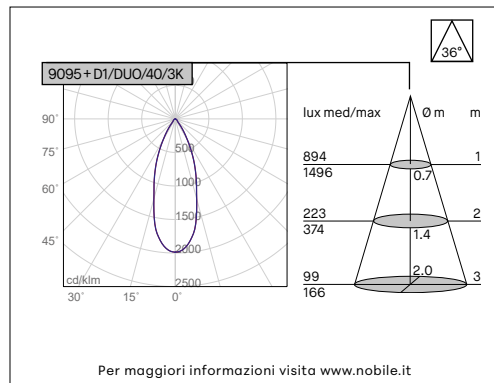

9095

DOWNLIGHT IN GESSO DA INCASSO

VOCI DI CAPITOLATO

Cornice quadrata in gesso, completa di alette per il fissaggio al cartongesso, con dimensioni variabili da 6 a 15mm di spessore. Emissione fissa. Incasso a scomparsa totale. IP20. Completo di portalampada GU10, compatibile con lampada LED max 8W, non inclusa. Dimensioni: 120x120mm, altezza 63mm. Modulo LED IP64 compatibile, da ordinare separatamente.

Montaggio	Tipo di prodotto	Downlight in gesso da incasso
	Tipo di installazione	Installazione in soffitto di cartongesso
Dimensione	Cornice	120x120mm
	Altezza	63mm
	Foro	125x125mm
Lampada	Lampada LED	max 8W, non inclusa
	Modulo LED	D1/DUO IP64 da ordinare separatamente
Materiale	Corpo	Gesso
	Alette	Alluminio
	Viti	Acciaio
Accessori	Inclusi	Portalampada GU10 Alette da regolare in base allo spessore del cartongesso da 6 a 15mm (*)

LED CREE

Lifetime 50.000h (L80B10). Modulo in alluminio anodizzato.

Modulo LED IP64.

Lente 20° in policarbonato, 40° e 55° in PMMA.

Driver ON-OFF incluso.