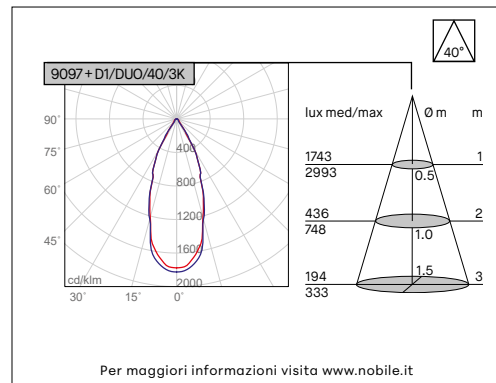

9097

DOWNLIGHT IN GESSO DA INCASSO

VOCI DI CAPITOLATO

Cornice rettangolare in gesso, completa di alette per il fissaggio al cartongesso, con dimensioni variabili da 6 a 15mm di spessore. Emissione fissa. Incasso a scomparsa totale. IP20. Completo di 2 portalampada GU10, compatibile con lampada LED max 8W, non inclusa. Dimensioni: 240x150mm, altezza 75mm. Modulo LED IP64 compatibile, da ordinare separatamente.

Montaggio	Tipo di prodotto	Downlight in gesso da incasso
	Tipo di installazione	Installazione in soffitto di cartongesso
Dimensione	Cornice	240x150mm
	Altezza	75mm
	Foro	250x160mm
Lampada	Lampada LED	max 2x8W, non inclusa
	Modulo LED	D1/DUO IP64 da ordinare separatamente
Materiale	Corpo	Gesso
	Alette	Alluminio
	Viti	Acciaio
Accessori	Inclusi	Portalampada GU10, 2pz Alette da regolare in base allo spessore del cartongesso da 6 a 15mm (*)

LED CREE

Lifetime 50.000h (L80B10). Modulo in alluminio anodizzato.

Modulo LED IP64.

Lente 20° in policarbonato, 40° e 55° in PMMA.

Driver ON-OFF incluso.