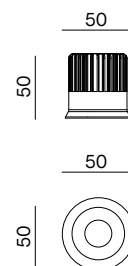

9097

DOWNLIGHT IN GESSO DA INCASSO

VOCI DI CAPITOLATO

Cornice rettangolare in gesso, completa di alette per il fissaggio al cartongesso, con dimensioni variabili da 6 a 15mm di spessore. Emissione fissa. Incasso a scomparsa totale. IP20. Completo di 2 portalampada GU10, compatibile con lampada LED max 8W, non inclusa. Dimensioni: 240x150mm, altezza 75mm. Modulo LED IP64 compatibile, da ordinare separatamente.

Montaggio	Tipo di prodotto	Downlight in gesso da incasso
	Tipo di installazione	Installazione in soffitto di cartongesso
Dimensione	Cornice	240x150mm
	Altezza	75mm
	Foro	250x160mm
Lampada	Lampada LED	max 2x8W, non inclusa
	Modulo LED	D1/DUO IP64 da ordinare separatamente
Materiale	Corpo	Gesso
	Alette	Alluminio
	Viti	Acciaio
Accessori	Inclusi	Portalampada GU10, 2pz Alette da regolare in base allo spessore del cartongesso da 6 a 15mm (*)

MODULO LED COMPATIBILE

Code ON-OFF driver	Code PUSH driver	Code DALI driver	Nominal/lm	LED/W	System/W	CCT	Beam
D1/DUO/20/2K/6	D1/DUO/20/2K/2P	D1/DUO/20/2K/3	840	8.5	9.5	2700K	20°
D1/DUO/20/3K/6	D1/DUO/20/3K/2P	D1/DUO/20/3K/3	890	8.5	9.5	3000K	20°
D1/DUO/20/4K/6	D1/DUO/20/4K/2P	D1/DUO/20/4K/3	960	8.5	9.5	4000K	20°
D1/DUO/40/2K/6	D1/DUO/40/2K/2P	D1/DUO/40/2K/3	840	8.5	9.5	2700K	40°
D1/DUO/40/3K/6	D1/DUO/40/3K/2P	D1/DUO/40/3K/3	890	8.5	9.5	3000K	40°
D1/DUO/40/4K/6	D1/DUO/40/4K/2P	D1/DUO/40/4K/3	960	8.5	9.5	4000K	40°
D1/DUO/55/2K/6	D1/DUO/55/2K/2P	D1/DUO/55/2K/3	840	8.5	9.5	2700K	55°
D1/DUO/55/3K/6	D1/DUO/55/3K/2P	D1/DUO/55/3K/3	890	8.5	9.5	3000K	55°
D1/DUO/55/4K/6	D1/DUO/55/4K/2P	D1/DUO/55/4K/3	960	8.5	9.5	4000K	55°