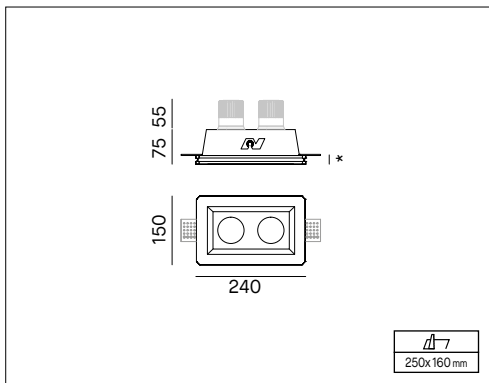

9097

DOWNLIGHT IN GESSO DA INCASSO

VOCI DI CAPITOLATO

Cornice rettangolare in gesso, completa di alette per il fissaggio al cartongesso, con dimensioni variabili da 6 a 15mm di spessore. Emissione fissa. Incasso a scomparsa totale. IP20. Completo di 2 portalampada GU10, compatibile con lampada LED max 8W, non inclusa. Dimensioni: 240x150mm, altezza 75mm. Modulo LED IP64 compatibile, da ordinare separatamente.

Montaggio	Tipo di prodotto	Downlight in gesso da incasso
	Tipo di installazione	Installazione in soffitto di cartongesso
Dimensione	Cornice	240x150mm
	Altezza	75mm
	Foro	250x160mm
Lampada	Lampada LED	max 2x8W, non inclusa
	Modulo LED	D1/DUO IP64 da ordinare separatamente
Materiale	Corpo	Gesso
	Alette	Alluminio
	Viti	Acciaio
Accessori	Inclusi	Portalampada GU10, 2pz Alette da regolare in base allo spessore del cartongesso da 6 a 15mm (*)

LED CREE

Lifetime 50.000h (L80B10). Modulo in alluminio anodizzato.

Modulo LED IP64.

Lente 20° in policarbonato, 40° e 55° in PMMA.

Driver ON-OFF incluso.