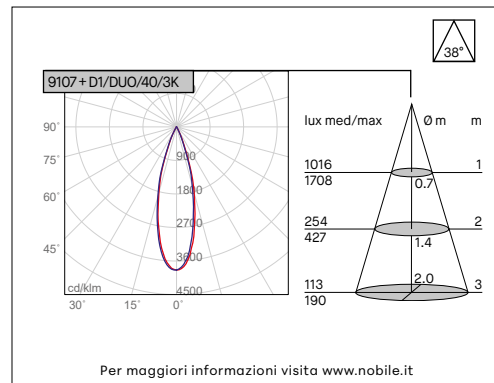

9107

DOWNLIGHT IN GESSO DA INCASSO

VOCI DI CAPITOLATO

Cornice tonda in gesso, completa di alette per il fissaggio al cartongesso, con dimensioni variabili da 6 a 15mm di spessore. Emissione fissa. Incasso a scomparsa totale. IP20. Completo di portalampana GU10, compatibile con lampada LED max 8W, non inclusa. Dimensioni: diametro 100mm, altezza 31mm. Modulo LED IP64 compatibile, da ordinare separatamente.

Montaggio	Tipo di prodotto	Downlight in gesso da incasso
	Tipo di installazione	Installazione in soffitto di cartongesso
Dimensione	Diametro	100mm
	Altezza	31mm
	Foro	105mm
Lampada	Lampada LED	max 8W, non inclusa
	Modulo LED	D1/DUO IP64 da ordinare separatamente
Materiale	Corpo	Gesso
	Alette	Alluminio
	Viti	Acciaio
Accessori	Inclusi	Portalampana GU10
		Alette da regolare in base allo spessore del cartongesso da 6 a 15mm (*)