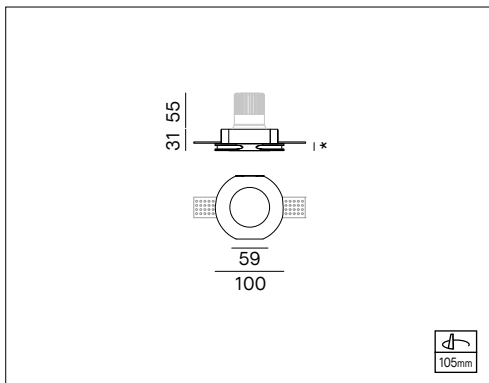

9107

DOWNLIGHT IN GESSO DA INCASSO

VOCI DI CAPITOLATO

Cornice tonda in gesso, completa di alette per il fissaggio al cartongesso, con dimensioni variabili da 6 a 15mm di spessore. Emissione fissa. Incasso a scomparsa totale. IP20. Completo di portalampana GU10, compatibile con lampada LED max 8W, non inclusa. Dimensioni: diametro 100mm, altezza 31mm. Modulo LED IP64 compatibile, da ordinare separatamente.

Montaggio	Tipo di prodotto	Downlight in gesso da incasso
	Tipo di installazione	Installazione in soffitto di cartongesso
Dimensione	Diametro	100mm
	Altezza	31mm
	Foro	105mm
Lampada	Lampada LED	max 8W, non inclusa
	Modulo LED	D1/DUO IP64 da ordinare separatamente
Materiale	Corpo	Gesso
	Alette	Alluminio
	Viti	Acciaio
Accessori	Inclusi	Portalampana GU10
		Alette da regolare in base allo spessore del cartongesso da 6 a 15mm (*)

LED CREE

Lifetime 50.000h (L80B10). Modulo in alluminio anodizzato.

Modulo LED IP64.

Lente 20° in policarbonato, 40° e 55° in PMMA.

Driver ON-OFF incluso.