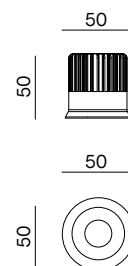

9107

DOWNLIGHT IN GESSO DA INCASSO

VOCI DI CAPITOLATO

Cornice tonda in gesso, completa di alette per il fissaggio al cartongesso, con dimensioni variabili da 6 a 15mm di spessore. Emissione fissa. Incasso a scomparsa totale. IP20. Completo di portalampana GU10, compatibile con lampada LED max 8W, non inclusa. Dimensioni: diametro 100mm, altezza 31mm. Modulo LED IP64 compatibile, da ordinare separatamente.

Montaggio	Tipo di prodotto	Downlight in gesso da incasso
	Tipo di installazione	Installazione in soffitto di cartongesso
Dimensione	Diametro	100mm
	Altezza	31mm
	Foro	105mm
Lampada	Lampada LED	max 8W, non inclusa
	Modulo LED	D1/DUO IP64 da ordinare separatamente
Materiale	Corpo	Gesso
	Alette	Alluminio
	Viti	Acciaio
Accessori	Inclusi	Portalampana GU10
		Alette da regolare in base allo spessore del cartongesso da 6 a 15mm (*)

MODULO LED COMPATIBILE

Code ON-OFF driver	Code PUSH driver	Code DALI driver	Nominal/lm	LED/W	System/W	CCT	Beam
D1/DUO/20/2K/6	D1/DUO/20/2K/2P	D1/DUO/20/2K/3	840	8.5	9.5	2700K	20°
D1/DUO/20/3K/6	D1/DUO/20/3K/2P	D1/DUO/20/3K/3	890	8.5	9.5	3000K	20°
D1/DUO/20/4K/6	D1/DUO/20/4K/2P	D1/DUO/20/4K/3	960	8.5	9.5	4000K	20°
D1/DUO/40/2K/6	D1/DUO/40/2K/2P	D1/DUO/40/2K/3	840	8.5	9.5	2700K	40°
D1/DUO/40/3K/6	D1/DUO/40/3K/2P	D1/DUO/40/3K/3	890	8.5	9.5	3000K	40°
D1/DUO/40/4K/6	D1/DUO/40/4K/2P	D1/DUO/40/4K/3	960	8.5	9.5	4000K	40°
D1/DUO/55/2K/6	D1/DUO/55/2K/2P	D1/DUO/55/2K/3	840	8.5	9.5	2700K	55°
D1/DUO/55/3K/6	D1/DUO/55/3K/2P	D1/DUO/55/3K/3	890	8.5	9.5	3000K	55°
D1/DUO/55/4K/6	D1/DUO/55/4K/2P	D1/DUO/55/4K/3	960	8.5	9.5	4000K	55°