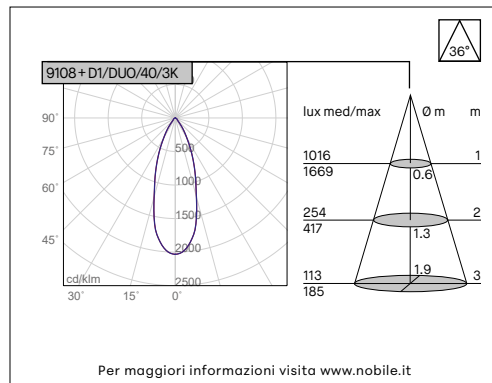

9108

DOWNLIGHT IN GESSO DA INCASSO

VOCI DI CAPITOLATO

Cornice quadrata in gesso, completa di alette per il fissaggio al cartongesso, con dimensioni variabili da 6 a 15mm di spessore. Emissione fissa. Incasso a scomparsa totale. IP20. Completo di portalampada GU10, compatibile con lampada LED max 8W, non inclusa. Dimensioni: 100x100mm, altezza 31mm. Modulo LED IP64 compatibile, da ordinare separatamente.

Montaggio	Tipo di prodotto	Downlight in gesso da incasso
	Tipo di installazione	Installazione in soffitto di cartongesso
Dimensione	Cornice	100x100mm
	Altezza	31mm
	Foro	110x110mm
Lampada	Lampada LED	max 8W, non inclusa
	Modulo LED	D1/DUO IP64 da ordinare separatamente
Materiale	Corpo	Gesso
	Alette	Alluminio
	Viti	Acciaio
Accessori	Inclusi	Portalampada GU10 Alette da regolare in base allo spessore del cartongesso da 6 a 15mm (*)

LED CREE

Lifetime 50.000h (L80B10). Modulo in alluminio anodizzato.

Modulo LED IP64.

Lente 20° in policarbonato, 40° e 55° in PMMA.

Driver ON-OFF incluso.