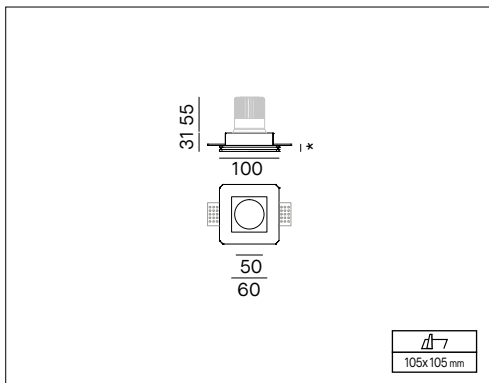

9108

DOWNLIGHT IN GESSO DA INCASSO

VOCI DI CAPITOLATO

Cornice quadrata in gesso, completa di alette per il fissaggio al cartongesso, con dimensioni variabili da 6 a 15mm di spessore. Emissione fissa. Incasso a scomparsa totale. IP20. Completo di portalampada GU10, compatibile con lampada LED max 8W, non inclusa. Dimensioni: 100x100mm, altezza 31mm. Modulo LED IP64 compatibile, da ordinare separatamente.

Montaggio	Tipo di prodotto	Downlight in gesso da incasso
	Tipo di installazione	Installazione in soffitto di cartongesso
Dimensione	Cornice	100x100mm
	Altezza	31mm
	Foro	110x110mm
Lampada	Lampada LED	max 8W, non inclusa
	Modulo LED	D1/DUO IP64 da ordinare separatamente
Materiale	Corpo	Gesso
	Alette	Alluminio
	Viti	Acciaio
Accessori	Inclusi	Portalampada GU10 Alette da regolare in base allo spessore del cartongesso da 6 a 15mm (*)

LED CREE

Lifetime 50.000h (L80B10). Modulo in alluminio anodizzato.

Modulo LED IP64.

Lente 20° in policarbonato, 40° e 55° in PMMA.

Driver ON-OFF incluso.