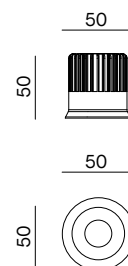

9108

DOWNLIGHT IN GESSO DA INCASSO

VOCI DI CAPITOLATO

Cornice quadrata in gesso, completa di alette per il fissaggio al cartongesso, con dimensioni variabili da 6 a 15mm di spessore. Emissione fissa. Incasso a scomparsa totale. IP20. Completo di portalampada GU10, compatibile con lampada LED max 8W, non inclusa. Dimensioni: 100x100mm, altezza 31mm. Modulo LED IP64 compatibile, da ordinare separatamente.

Montaggio	Tipo di prodotto	Downlight in gesso da incasso
	Tipo di installazione	Installazione in soffitto di cartongesso
Dimensione	Cornice	100x100mm
	Altezza	31mm
	Foro	110x110mm
Lampada	Lampada LED	max 8W, non inclusa
	Modulo LED	D1/DUO IP64 da ordinare separatamente
Materiale	Corpo	Gesso
	Alette	Alluminio
	Viti	Acciaio
Accessori	Inclusi	Portalampada GU10 Alette da regolare in base allo spessore del cartongesso da 6 a 15mm (*)

MODULO LED COMPATIBILE

Code ON-OFF driver	Code PUSH driver	Code DALI driver	Nominal/lm	LED/W	System/W	CCT	Beam
D1/DUO/20/2K/6	D1/DUO/20/2K/2P	D1/DUO/20/2K/3	840	8.5	9.5	2700K	20°
D1/DUO/20/3K/6	D1/DUO/20/3K/2P	D1/DUO/20/3K/3	890	8.5	9.5	3000K	20°
D1/DUO/20/4K/6	D1/DUO/20/4K/2P	D1/DUO/20/4K/3	960	8.5	9.5	4000K	20°
D1/DUO/40/2K/6	D1/DUO/40/2K/2P	D1/DUO/40/2K/3	840	8.5	9.5	2700K	40°
D1/DUO/40/3K/6	D1/DUO/40/3K/2P	D1/DUO/40/3K/3	890	8.5	9.5	3000K	40°
D1/DUO/40/4K/6	D1/DUO/40/4K/2P	D1/DUO/40/4K/3	960	8.5	9.5	4000K	40°
D1/DUO/55/2K/6	D1/DUO/55/2K/2P	D1/DUO/55/2K/3	840	8.5	9.5	2700K	55°
D1/DUO/55/3K/6	D1/DUO/55/3K/2P	D1/DUO/55/3K/3	890	8.5	9.5	3000K	55°
D1/DUO/55/4K/6	D1/DUO/55/4K/2P	D1/DUO/55/4K/3	960	8.5	9.5	4000K	55°