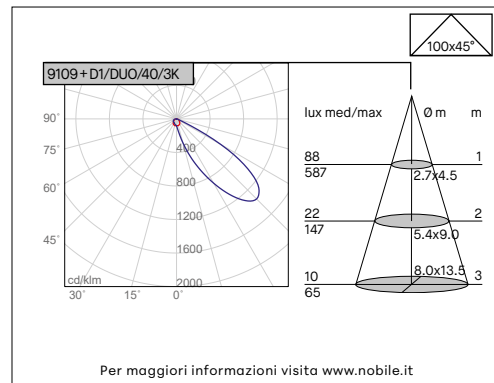

9109

DOWNLIGHT IN GESSO DA INCASSO

VOCI DI CAPITOLATO

Cornice quadrata in gesso, completa di alette per il fissaggio al cartongesso, con dimensioni variabili da 6 a 15mm di spessore. Emissione fissa a 45°. Incasso a scomparsa totale. IP20. Completo di portalampana GU10, compatibile con lampada LED max 8W, non inclusa. Dimensioni: 125x125mm, altezza 68mm. Modulo LED IP64 compatibile, da ordinare separatamente.

Montaggio	Tipo di prodotto	Downlight in gesso da incasso
	Tipo di installazione	Installazione in soffitto di cartongesso
Dimensione	Cornice	125x125mm
	Altezza	68mm
	Foro	130x125mm
Lampada	Lampada LED	max 8W, non inclusa
	Modulo LED	D1/DUO IP64 da ordinare separatamente
Materiale	Corpo	Gesso
	Alette	Alluminio
	Viti	Acciaio
Accessori	Inclusi	Portalampana GU10 Alette da regolare in base allo spessore del cartongesso da 6 a 15mm (*)

LED CREE

Lifetime 50.000h (L80B10). Modulo in alluminio anodizzato.

Modulo LED IP64.

Lente 20° in policarbonato, 40° e 55° in PMMA.

Driver ON-OFF incluso.