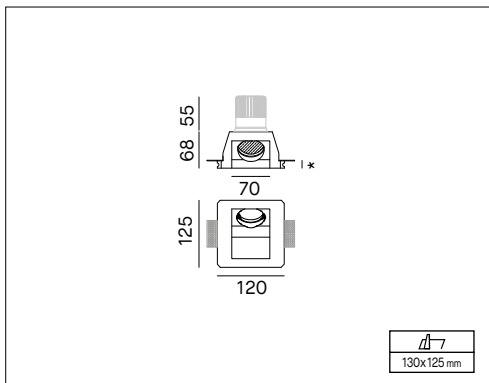

9109

DOWNLIGHT IN GESSO DA INCASSO

VOCI DI CAPITOLATO

Cornice quadrata in gesso, completa di alette per il fissaggio al cartongesso, con dimensioni variabili da 6 a 15mm di spessore. Emissione fissa a 45°. Incasso a scomparsa totale. IP20. Completo di portalampana GU10, compatibile con lampada LED max 8W, non inclusa. Dimensioni: 125x125mm, altezza 68mm. Modulo LED IP64 compatibile, da ordinare separatamente.

Montaggio	Tipo di prodotto	Downlight in gesso da incasso
	Tipo di installazione	Installazione in soffitto di cartongesso
Dimensione	Cornice	125x125mm
	Altezza	68mm
	Foro	130x125mm
Lampada	Lampada LED	max 8W, non inclusa
	Modulo LED	D1/DUO IP64 da ordinare separatamente
Materiale	Corpo	Gesso
	Alette	Alluminio
	Viti	Acciaio
Accessori	Inclusi	Portalampana GU10 Alette da regolare in base allo spessore del cartongesso da 6 a 15mm (*)

LED CREE

Lifetime 50.000h (L80B10). Modulo in alluminio anodizzato.

Modulo LED IP64.

Lente 20° in policarbonato, 40° e 55° in PMMA.

Driver ON-OFF incluso.