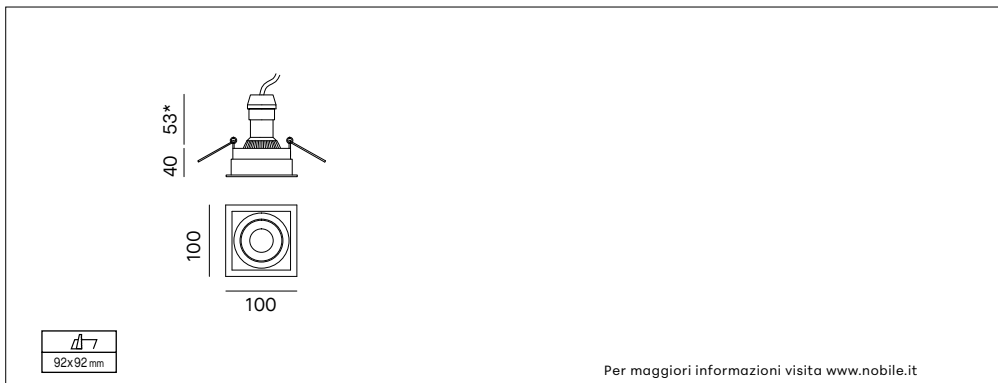

9112

DOWNLIGHT DA INCASSO GU10

Per maggiori informazioni visita www.nobile.it

VOCI DI CAPITOLATO

Incasso orientabile quadrato da interno. Struttura in alluminio verniciato bianco. Completo di portalamпада GU10, compatibile con lampada LED max 8W, non inclusa. Dimensioni 100x100mm, altezza 40mm. IP20

Montaggio	Tipo di prodotto	Downlight da incasso GU10
	Tipo di installazione	Incasso a plafone
Dimensione	Cornice	100x100mm
	Altezza	40mm
	Foro	92x92mm
Lampada	Lampada LED	max 8W, non inclusa
Materiale	Corpo	Alluminio
	Colori	Bianco BI
Accessori	Inclusi	Portalamпада GU10