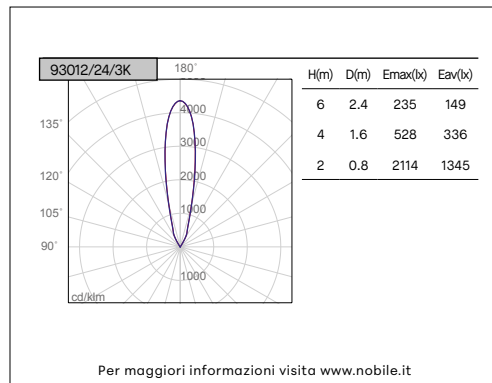

93012

INGROUND 230V

VOCI DI CAPITOLATO

Uplight LED calpestabile tondo da esterno per installazione a pavimento o terreno (controcassa inclusa). Emissione uplight fissa con 3 possibili fasci di luce 15°, 24°, 36°. Corpo in alluminio anodizzato nero. Anello in acciaio inox AISI 316. Vetro temperato trasparente da 12mm. IK10. IP67. Cavo da 3000mm in neoprene H05RN-F 3x1mm<sup>2</sup>. Diametro 123mm, altezza 158mm. Alimentatore 220-240V - 50/60Hz incluso.

<b>Montaggio</b>	Tipo di prodotto	<b>Uplight da esterno</b>					
	Tipo di installazione	<b>Pavimento, terreno</b>					
<b>Dimensione</b>	Diametro	<b>123mm</b>					
	Altezza	<b>158mm</b>					
	Foro	<b>112mm</b>					
<b>Lampada</b>	LED	<b>CREE</b>					
	System/W	<b>23W</b>					
	Flusso luminoso nominale	<b>93012/15/3K</b>	2300lm	<b>93012/24/3K</b>	2300lm	<b>93012/36/3K</b>	2300lm
		<b>93012/15/4K</b>	2450lm	<b>93012/24/4K</b>	2450lm	<b>93012/36/4K</b>	2450lm
	Temperatura di colore CCT	<b>3000K, 4000K</b>					
	Indice di resa cromatica CRI	<b>&gt;80</b>					
	LED Lifetime	<b>50.000 h</b>					
MacAdam	<b>3</b>						
<b>Luce</b>	Distribuzione della luce	<b>Diretta</b>					
	Fascio di luce	<b>15°, 24°, 36°</b>					
<b>Materiale</b>	Corpo	<b>Alluminio anodizzato nero</b>					
	Anello	<b>Acciaio AISI 316</b>					
	Diffusore	<b>Vetro temperato trasparente 12mm</b>					
	Cavo	<b>Neoprene H05RN-F 3x1mm<sup>2</sup>3000mm</b>					
	Viti	<b>Acciaio inox</b>					
	Cassaforma	<b>Polycarbonato, inclusa C/CASSA X 93012</b>					
<b>IK</b>	IK	<b>10</b>					
<b>Dati elettrici</b>	Tensione di esercizio	<b>Alimentatore 220-240V 50-60Hz incluso</b>					
<b>Norme</b>	Conformità alle norme	<b>EN60598-1, EN60598-2-13, EN61000-3-3, EN61000-3-2, EN61547, EN55015</b>					