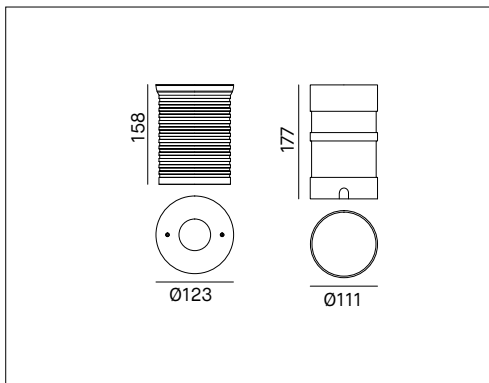

93012

INGROUND 230V

VOCI DI CAPITOLATO

Uplight LED calpestabile tondo da esterno per installazione a pavimento o terreno (controcassa inclusa). Emissione uplight fissa con 3 possibili fasci di luce 15°, 24°, 36°. Corpo in alluminio anodizzato nero. Anello in acciaio inox AISI 316. Vetro temperato trasparente da 12mm. IK10. IP67. Cavo da 3000mm in neoprene H05RN-F 3x1mm<sup>2</sup>. Diametro 123mm, altezza 158mm. Alimentatore 220-240V - 50/60Hz incluso.

<b>Montaggio</b>	Tipo di prodotto	<b>Uplight da esterno</b>					
	Tipo di installazione	<b>Pavimento, terreno</b>					
<b>Dimensione</b>	Diametro	<b>123mm</b>					
	Altezza	<b>158mm</b>					
	Foro	<b>112mm</b>					
<b>Lampada</b>	LED	<b>CREE</b>					
	System/W	<b>23W</b>					
	Flusso luminoso nominale	<b>93012/15/3K</b>	2300lm	<b>93012/24/3K</b>	2300lm	<b>93012/36/3K</b>	2300lm
		<b>93012/15/4K</b>	2450lm	<b>93012/24/4K</b>	2450lm	<b>93012/36/4K</b>	2450lm
	Temperatura di colore CCT	<b>3000K, 4000K</b>					
	Indice di resa cromatica CRI	<b>&gt;80</b>					
	LED Lifetime	<b>50.000 h</b>					
MacAdam	<b>3</b>						
<b>Luce</b>	Distribuzione della luce	<b>Diretta</b>					
	Fascio di luce	<b>15°, 24°, 36°</b>					
<b>Materiale</b>	Corpo	<b>Alluminio anodizzato nero</b>					
	Anello	<b>Acciaio AISI 316</b>					
	Diffusore	<b>Vetro temperato trasparente 12mm</b>					
	Cavo	<b>Neoprene H05RN-F 3x1mm<sup>2</sup>3000mm</b>					
	Viti	<b>Acciaio inox</b>					
	Cassaforma	<b>Polycarbonato, inclusa C/CASSA X 93012</b>					
<b>IK</b>	IK	<b>10</b>					
<b>Dati elettrici</b>	Tensione di esercizio	<b>Alimentatore 220-240V 50-60Hz incluso</b>					
<b>Norme</b>	Conformità alle norme	<b>EN60598-1, EN60598-2-13, EN61000-3-3, EN61000-3-2, EN61547, EN55015</b>					

CONFIGURAZIONE CODICE

93012	/	*	*	/	*	*
			<b>1</b>			<b>2</b>
1	Fascio di luce	<b>15 = 15°; 24 = 24°; 36 = 36°</b>				
2	Temperatura di colore	<b>3K = 3000K; 4K = 4000K.</b>				