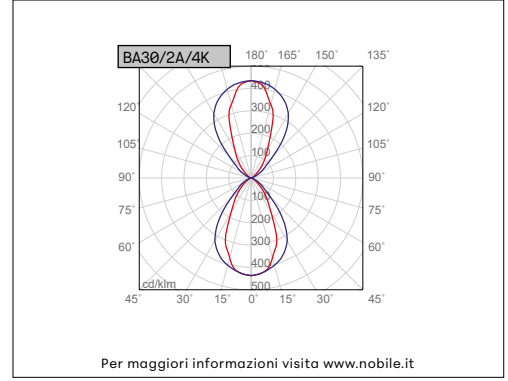

### VOCI DI CAPITOLATO

Apparecchio LED rettangolare da esterno per installazione a parete. LED dimmerabile Triac. Bi-emissione, fascio di luce 80° x 60°. Corpo in alluminio pressofuso, senza rame, verniciato bianco (RAL9003), grigio (RAL9006), antracite (RAL7016) o marrone scuro. Vetro trasparente con diffusore micro prismatico. IK06. Base a parete pre-cablata con morsetti ad innesto rapido. Viti in acciaio Inox. Dimensioni ridotte: lunghezza 300mm, profondità 75mm, altezza 100mm. Scheda LED dimmerabile a tensione di rete 220-240V.