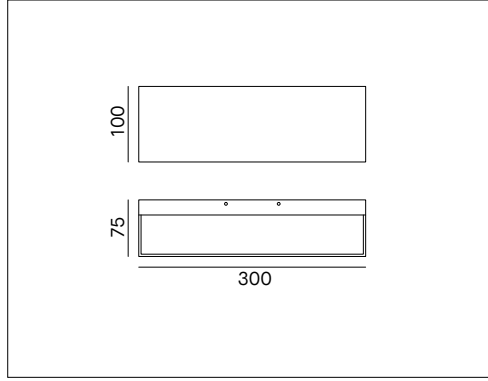

### VOCI DI CAPITOLATO

Apparecchio LED rettangolare da esterno per installazione a parete. LED dimmerabile Triac. Bi-emissione, fascio di luce 80° x 60°. Corpo in alluminio pressofuso, senza rame, verniciato bianco (RAL9003), grigio (RAL9006), antracite (RAL7016) o marrone scuro. Vetro trasparente con diffusore micro prismatico. IK06. Base a parete pre-cablata con morsetti ad innesto rapido. Viti in acciaio Inox. Dimensioni ridotte: lunghezza 300mm, profondità 75mm, altezza 100mm. Scheda LED dimmerabile a tensione di rete 220-240V.