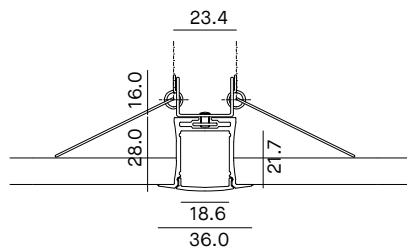

PROFILO IN ALLUMINIO PER INSTALLAZIONE DA INCASSO

Per maggiori informazioni visita www.nobile.it

VOCI DI CAPITOLATO

IP20

Profilo in alluminio lineare per striscia LED, lunghezza 2000mm. Installazione da incasso in controsoffitto, parete e aree simili. Alluminio verniciato bianco RAL9003. Installazione con molle. Disponibili diffusori trasparenti o opali. Superficie per installazione LED 18,6mm, profondità 36mm, altezza 44mm.

Montaggio	Tipo di prodotto	Profilo in alluminio per installazione da incasso		
	Tipo di installazione	Illuminazione lineare per soffitto, parete, mobili, mensole e ambienti simili		
Dimensione	Lunghezza	2000mm		
	Profondità	36mm		
	Altezza	44mm		
	Superficie per LED	18.6mm		
	Foro	28x2000mm		
Materiale	Profilo	Alluminio verniciato bianco RAL9003 (W)		
	Diffusore	PC Trasparente, PMMA Opale		
	Tipo di diffusore (incluso)	BARRA/STRIP/16	Trasparente	
		BARRA/STRIP/16/S	Opale	
	Trasparenza del diffusore	BARRA/STRIP/16	Trasparente	nessuna riduzione del flusso luminoso
		BARRA/STRIP/16/S	Opale	-25% di flusso luminoso
	Tappi di chiusura	Plastic		
	Molle	Acciaio		
Accessori	Inclusi	4 tappi di chiusura		
		4 molle