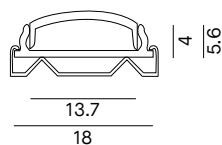

BARRA/STRIP/23

PROFILO FLESSIBILE IN ALLUMINIO PER INSTALLAZIONE A SUPERFICIE

Per maggiori informazioni visita www.nobile.it

VOCI DI CAPITOLATO

IP20

Profilo in alluminio lineare per striscia LED, lunghezza 2000mm. Installazione a soffitto, a parete, su mobili, ripiani e aree simili. Installazione a superficie. Installazione con clips. Finitura alluminio. Diffusore opale in PMMA. Curvatura verticale, raggio min. 300mm. Superficie per installazione LED 13,7mm, profondità 18mm, altezza 5,6mm.

Montaggio	Tipo di prodotto	Profilo flessibile in alluminio per installazione a superficie		
	Tipo di installazione	Illuminazione lineare per soffitto, parete, mobili, mensole e ambienti simili		
Dimensione	Lunghezza	2000mm		
	Profondità	18mm		
	Altezza	5.6mm		
	Superficie per LED	13.7mm		
Materiale	Profilo	Alluminio		
	Diffusore	PMMA opale		
	Tipo di diffusore (incluso)	BARRA/STRIP/23/S	Opale	
	Trasparenza del diffusore	BARRA/STRIP/23/S	Opale	-25% di flusso luminoso
	Tappi di chiusura	Plastica		
Accessori	Clip di fissaggio	Alluminio		
	Inclusi	4 tappi di chiusura 4 clip di fissaggio a scomparsa		