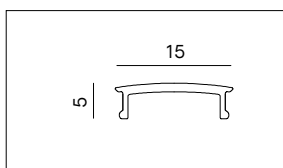

BARRA/STRIP/5

PROFILO IN ALLUMINIO PER INSTALLAZIONE DA INCASSO

Per maggiori informazioni visita www.nobile.it

VOCI DI CAPITOLATO

IP20

Profilo in alluminio lineare per striscia LED, lunghezza 2000mm. Installazione da incasso in controsoffitto, parete, mobili, ripiani e aree simili. Finitura alluminio. Installazione con viti. Disponibili diffusori trasparenti o opali. Superficie per installazione LED 12,2mm, profondità 23,2mm, altezza 15,3mm.

Montaggio	Tipo di prodotto	Profilo in alluminio per installazione da incasso		
	Tipo di installazione	Illuminazione lineare per soffitto, parete, mobili, mensole e ambienti simili		
Dimensione	Lunghezza	2000mm		
	Profondità	23.2mm		
	Altezza	15.3mm		
	Superficie per LED	12.2mm		
	Foro	18x20x2000mm		
Materiale	Profilo	Alluminio		
	Diffusore	PC Trasparente, PMMA Opale		
	Tipo di diffusore (incluso)	BARRA/STRIP/5	Trasparente	
		BARRA/STRIP/5/S	Opale	
	Trasparenza del diffusore	BARRA/STRIP/5	Trasparente	nessuna riduzione del flusso luminoso
	BARRA/STRIP/5/S	Opale	-25% di flusso luminoso	
	Tappi di chiusura	Plastica		
Accessori	Inclusi	4 tappi di chiusura		

Accessori disponibili su richiesta

DIFF/5M/S

Diffusore opale in bobina da 5m.

Da ordinare separatamente.

DIFF/10M/S

Diffusore opale in bobina da 10m.

Da ordinare separatamente.