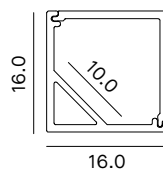

BARRA/STRIP/8

PROFILO ANGOLARE IN ALLUMINIO PER INSTALLAZIONE A SUPERFICIE

Per maggiori informazioni visita www.nobile.it

VOCI DI CAPITOLATO

IP20

Profilo in alluminio lineare per striscia LED, lunghezza 2000mm. Installazione a soffitto, a parete, su mobili, ripiani e aree simili. Installazione a superficie. Installazione con clips. Finitura alluminio. Disponibili diffusori trasparenti o opali. Superficie per installazione LED 10mm, profondità 16mm, altezza 16mm.

Montaggio	Tipo di prodotto	Profilo angolare in alluminio per installazione a superficie		
	Tipo di installazione	Illuminazione lineare per soffitto, parete, mobili, mensole e ambienti simili		
Dimensione	Lunghezza	2000mm		
	Profondità	16mm		
	Altezza	16mm		
	Superficie per LED	10mm		
Materiale	Profilo	Alluminio		
	Diffusore	PC Trasparente, PMMA Opale		
	Tipo di diffusore (incluso)	BARRA/STRIP/8	Trasparente	
		BARRA/STRIP/8/S	Opale	
	Trasparenza del diffusore	BARRA/STRIP/8	Trasparente	nessuna riduzione del flusso luminoso
		BARRA/STRIP/8/S	Opale	-25% di flusso luminoso
Tappi di chiusura	Plastica			
Clip di fissaggio	Alluminio			
Accessori	Inclusi	4 tappi di chiusura		
		4 clip di fissaggio		