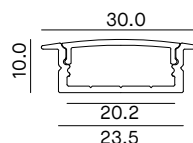

BARRA/STRIP/9

PROFILO IN ALLUMINIO PER INSTALLAZIONE DA INCASSO

Per maggiori informazioni visita www.nobile.it

VOCI DI CAPITOLATO

Profilo in alluminio lineare per striscia LED, lunghezza 2000mm. Installazione da incasso in controsoffitto, parete, mobili, ripiani e aree simili. Finitura alluminio. Installazione con viti. Disponibili diffusori trasparenti o opali. Superficie per installazione LED 20,2mm, profondità 30mm, altezza 10mm.

Montaggio	Tipo di prodotto	Profilo in alluminio per installazione da incasso		
	Tipo di installazione	Illuminazione lineare per soffitto, parete, mobili, mensole e ambienti simili		
Dimensione	Lunghezza	2000mm		
	Profondità	30mm		
	Altezza	10mm		
	Superficie per LED	20.2mm		
	Foro	10x26x2000mm		
Materiale	Profilo	Alluminio		
	Diffusore	PC Trasparente, PMMA Opale		
	Tipo di diffusore (incluso)	BARRA/STRIP/9	Trasparente	
		BARRA/STRIP/9/S	Opale	
	Trasparenza del diffusore	BARRA/STRIP/9	Trasparente	nessuna riduzione del flusso luminoso
	BARRA/STRIP/9/S	Opale	-25% di flusso luminoso	
	Tappi di chiusura	Plastica		
Accessori	Inclusi	4 tappi di chiusura		