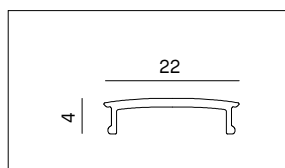

DIFF/10M/9S

Diffusore opale in bobina da 10m.

Da ordinare separatamente.