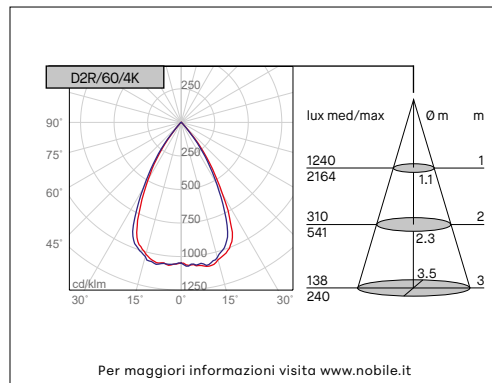

DUO - D2R

DUO MID TONDO

VOCI DI CAPITOLATO

Apparecchio LED tondo da incasso con emissione fissa e cornice perimetrale. Flusso efficiente e luminanza controllata UGR<19. Alto comfort visivo CRI>90. IP20/IP54. Riflettore bianco in policarbonato, resistente ai raggi UV. Anello esterno aggiuntivo per diametri e fori più ampi. Alimentatore incluso. Disponibili versioni dimmerabili e controllo remoto.

Montaggio	Tipo di prodotto	Downlight fisso da incasso							
	Tipo di installazione	A soffitto							
Dimensione	Diametro	130mm							
	Diametro con anello	150mm							
	Altezza	126mm							
	Foro	122mm							
	Foro con anello	130mm							
Lampada	LED	Samsung O series Generation 3							
	LED/W	17W							
	System/W	18.5W							
	Flusso luminoso nominale	D2R/35/3K/W	2324lm	D2R/35/4K/W	2490lm	D2R/60/3K/W	2324lm	D2R/60/4K/W	2490lm
	Flusso luminoso reale	D2R/35/3K/W	1886lm	D2R/35/4K/W	2020lm	D2R/60/3K/W	1886lm	D2R/60/4K/W	2020lm
	Temperatura di colore CCT	3000K, 4000K							
	Indice di resa cromatica CRI	>90							
	LED Lifetime	50.000 h L70B10 (Ta25°)							
	MacAdam	3							
	Rischio fotobiologico	RG0							
UGR	<19								
Luce	Distribuzione della luce	Diretta							
	Fascio di luce	35°, 60°							
Materiale	Modulo	Alluminio anodizzato							
	Riflettore	Policarbonato bianco, resistente UV							
	Lente	Ottiche 35° e 60°							
Dati elettrici	Alimentatore	ON-OFF 220-240V 50-60Hz incluso							
	Corrente LED	500mA							
Garanzia	Garanzia	5 anni							
Norme	Conformità alle norme	EN60598-1, EN60598-2-2, EN62471, IEC/TR 62778, EN62493, EN61000-3-3, EN61000-3-2, EN61547, EN55015							