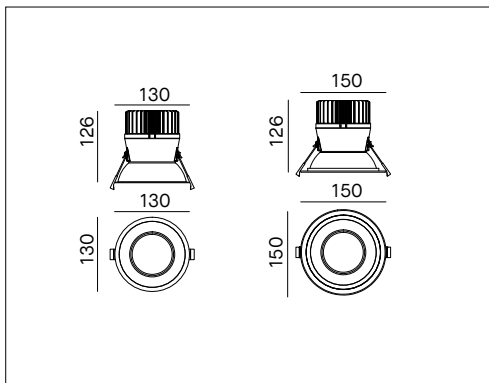

DUO - D2R

DUO MID TONDO

VOCI DI CAPITOLATO

Apparecchio LED tondo da incasso con emissione fissa e cornice perimetrale. Flusso efficiente e luminanza controllata UGR<19. Alto comfort visivo CRI>90. IP20/IP54. Riflettore bianco in policarbonato, resistente ai raggi UV. Anello esterno aggiuntivo per diametri e fori più ampi. Alimentatore incluso. Disponibili versioni dimmerabili e controllo remoto.

Montaggio	Tipo di prodotto	Downlight fisso da incasso							
	Tipo di installazione	A soffitto							
Dimensione	Diametro	130mm							
	Diametro con anello	150mm							
	Altezza	126mm							
	Foro	122mm							
	Foro con anello	130mm							
Lampada	LED	Samsung O series Generation 3							
	LED/W	17W							
	System/W	18.5W							
	Flusso luminoso nominale	D2R/35/3K/W	2324lm	D2R/35/4K/W	2490lm	D2R/60/3K/W	2324lm	D2R/60/4K/W	2490lm
	Flusso luminoso reale	D2R/35/3K/W	1886lm	D2R/35/4K/W	2020lm	D2R/60/3K/W	1886lm	D2R/60/4K/W	2020lm
	Temperatura di colore CCT	3000K, 4000K							
	Indice di resa cromatica CRI	>90							
	LED Lifetime	50.000 h L70B10 (Ta25°)							
	MacAdam	3							
	Rischio fotobiologico	RG0							
UGR	<19								
Luce	Distribuzione della luce	Diretta							
	Fascio di luce	35°, 60°							
Materiale	Modulo	Alluminio anodizzato							
	Riflettore	Policarbonato bianco, resistente UV							
	Lente	Ottiche 35° e 60°							
Dati elettrici	Alimentatore	ON-OFF 220-240V 50-60Hz incluso							
	Corrente LED	500mA							
Garanzia	Garanzia	5 anni							
Norme	Conformità alle norme	EN60598-1, EN60598-2-2, EN62471, IEC/TR 62778, EN62493, EN61000-3-3, EN61000-3-2, EN61547, EN55015							