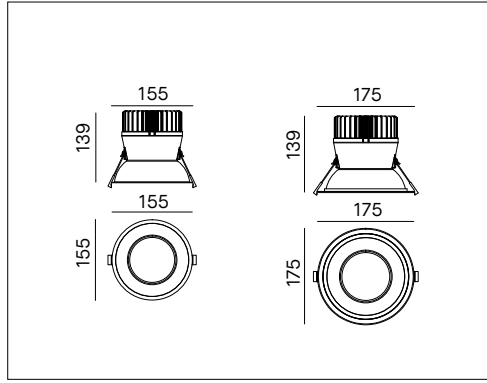

DUO - D3R

DUO MAXI TONDO

VOCI DI CAPITOLATO

Apparecchio LED tondo da incasso con emissione fissa e cornice perimetrale. Flusso efficiente e luminanza controllata UGR<19. Alto comfort visivo CRI>90. IP20/54. Riflettore bianco in policarbonato, resistente ai raggi UV. Anello esterno aggiuntivo per diametri e fori più ampi. Alimentatore incluso. Disponibili versioni dimmerabili e controllo remoto.

Montaggio	Tipo di prodotto	Downlight fisso da incasso							
	Tipo di installazione	A soffitto							
Dimensione	Diametro	155mm							
	Diametro con anello	175mm							
	Altezza	139mm							
	Foro	147mm							
	Foro con anello	155mm							
Lampada	LED	Samsung O series Generation 3							
	LED/W	26W							
	System/W	29W							
	Flusso luminoso nominale	D3R/35/3K/W	3640lm	D3R/35/4K/W	3900lm	D3R/60/3K/W	3640lm	D3R/60/4K/W	3900lm
	Flusso luminoso reale	D3R/35/3K/W	2661lm	D3R/35/4K/W	2851lm	D3R/60/3K/W	2661lm	D3R/60/4K/W	2851lm
	Temperatura di colore CCT	3000K, 4000K							
	Indice di resa cromatica CRI	>90							
	LED Lifetime	50.000 h L70B10 (Ta25°)							
	MacAdam	3							
	Rischio fotobiologico	RG0							
UGR	<19								
Luce	Distribuzione della luce	Diretta							
	Fascio di luce	35°, 60°							
Materiale	Modulo	Alluminio anodizzato							
	Riflettore	Policarbonato bianco, resistente UV							
	Lente	Ottiche 35° e 60°							
Dati elettrici	Alimentatore	ON-OFF 220-240V 50-60Hz incluso							
	Corrente LED	750mA							
Garanzia	Garanzia	5 anni							
Norme	Conformità alle norme	EN60598-1, EN60598-2-2, EN62471, IEC/TR 62778, EN62493, EN61000-3-3, EN61000-3-2, EN61547, EN55015							