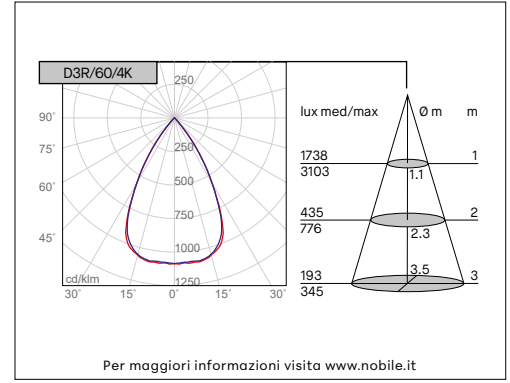

DUO - D3R

DUO MAXI TONDO

VOCI DI CAPITOLATO

Apparecchio LED tondo da incasso con emissione fissa e cornice perimetrale. Flusso efficiente e luminanza controllata UGR<19. Alto comfort visivo CRI>90. IP20/54. Riflettore bianco in policarbonato, resistente ai raggi UV. Anello esterno aggiuntivo per diametri e fori più ampi. Alimentatore incluso. Disponibili versioni dimmerabili e controllo remoto.

Montaggio	Tipo di prodotto	Downlight fisso da incasso							
	Tipo di installazione	A soffitto							
Dimensione	Diametro	155mm							
	Diametro con anello	175mm							
	Altezza	139mm							
	Foro	147mm							
	Foro con anello	155mm							
Lampada	LED	Samsung O series Generation 3							
	LED/W	26W							
	System/W	29W							
	Flusso luminoso nominale	D3R/35/3K/W	3640lm	D3R/35/4K/W	3900lm	D3R/60/3K/W	3640lm	D3R/60/4K/W	3900lm
	Flusso luminoso reale	D3R/35/3K/W	2661lm	D3R/35/4K/W	2851lm	D3R/60/3K/W	2661lm	D3R/60/4K/W	2851lm
	Temperatura di colore CCT	3000K, 4000K							
	Indice di resa cromatica CRI	>90							
	LED Lifetime	50.000 h L70B10 (Ta25°)							
	MacAdam	3							
	Rischio fotobiologico	RG0							
UGR	<19								
Luce	Distribuzione della luce	Diretta							
	Fascio di luce	35°, 60°							
Materiale	Modulo	Alluminio anodizzato							
	Riflettore	Policarbonato bianco, resistente UV							
	Lente	Ottiche 35° e 60°							
Dati elettrici	Alimentatore	ON-OFF 220-240V 50-60Hz incluso							
	Corrente LED	750mA							
Garanzia	Garanzia	5 anni							
Norme	Conformità alle norme	EN60598-1, EN60598-2-2, EN62471, IEC/TR 62778, EN62493, EN61000-3-3, EN61000-3-2, EN61547, EN55015							