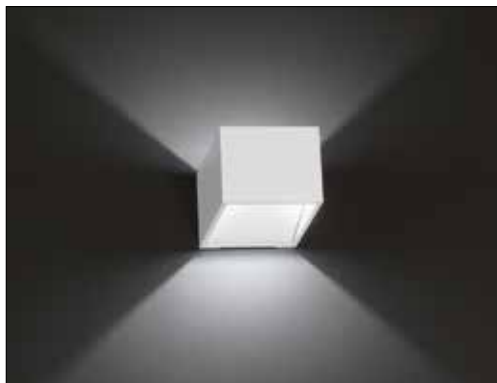

DL014

DECORATIVO

Per maggiori informazioni visita www.nobile.it

VOCI DI CAPITOLATO

Apparecchio LED da interno per installazione a parete. Bi-emissione, luce indiretta. Corpo in alluminio pressofuso verniciato bianco opaco o alluminio. Alto comfort visivo CRI>90. Dimensioni: lunghezza 70mm, profondità 75mm, altezza 60mm. IP20. Alimentatore 220-240V - 50/60Hz incluso.

Montaggio	Tipo di prodotto	Apparecchio a parete da interno			
	Tipo di installazione	A parete			
Dimensioni	Lunghezza	70mm			
	Profondità	75mm			
	Altezza	60mm			
Lampada	LED	Zigen			
	System/W	3.5W			
	Flusso luminoso nominale	DL014/BI	270lm	DL014/AL	270lm
	Temperatura di colore CCT	3000K			
	Indice di resa cromatica CRI	>90			
	Durata di vita del LED	40.000 h			
Luce	Distribuzione della luce	Bi-emissione indiretta			
Materiali	Corpo	Pressofusione di alluminio			
	Colore	Bianco opaco o alluminio			
Dati elettrici	Alimentatore	ON-OFF 220-240V 50-60Hz incluso			
	Corrente LED	350mA			
Garanzia	Garanzia	2 anni			
Norme	Conformità alle norme	EN60598-1, EN60598-2-1, EN62471, IEC/TR 62778, EN62493, EN61000-3-3, EN61000-3-2, EN61547, EN55015			