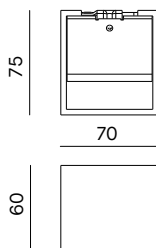

DL014

DECORATIVO

Per maggiori informazioni visita www.nobile.it

VOCI DI CAPITOLATO

Apparecchio LED da interno per installazione a parete. Bi-emissione, luce indiretta. Corpo in alluminio pressofuso verniciato bianco opaco o alluminio. Alto comfort visivo CRI>90. Dimensioni: lunghezza 70mm, profondità 75mm, altezza 60mm. IP20. Alimentatore 220-240V - 50/60Hz incluso.

Montaggio	Tipo di prodotto	Apparecchio a parete da interno			
	Tipo di installazione	A parete			
Dimensioni	Lunghezza	70mm			
	Profondità	75mm			
	Altezza	60mm			
Lampada	LED	Zigen			
	System/W	3.5W			
	Flusso luminoso nominale	DL014/BI	270lm	DL014/AL	270lm
	Temperatura di colore CCT	3000K			
	Indice di resa cromatica CRI	>90			
	Durata di vita del LED	40.000 h			
Luce	Distribuzione della luce	Bi-emissione indiretta			
Materiali	Corpo	Pressofusione di alluminio			
	Colore	Bianco opaco o alluminio			
Dati elettrici	Alimentatore	ON-OFF 220-240V 50-60Hz incluso			
	Corrente LED	350mA			
Garanzia	Garanzia	2 anni			
Norme	Conformità alle norme	EN60598-1, EN60598-2-1, EN62471, IEC/TR 62778, EN62493, EN61000-3-3, EN61000-3-2, EN61547, EN55015			

CONFIGURAZIONE CODICE

DL014	/	*	1	*
1	Colore	BI = bianco; AL = alluminio		