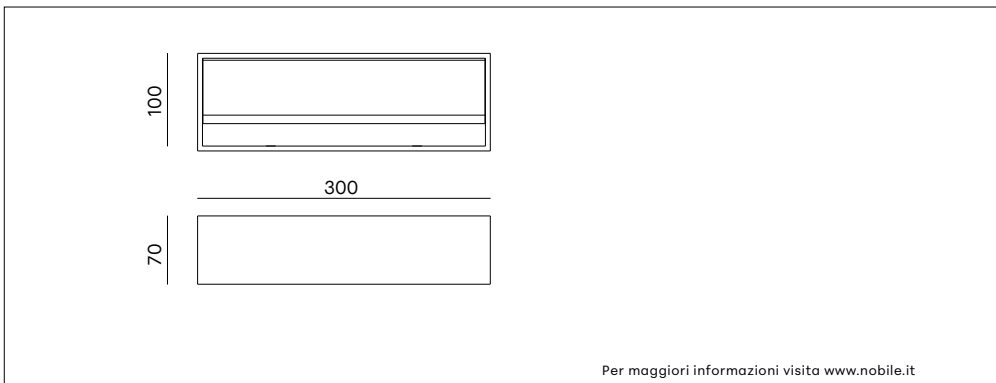

DL015

DECORATIVO

Per maggiori informazioni visita [www.nobile.it](http://www.nobile.it)

VOCI DI CAPITOLATO

Apparecchio LED da interno per installazione a parete. Bi-emissione, luce indiretta. Corpo in alluminio pressofuso verniciato bianco opaco o alluminio. Alto comfort visivo CRI>90. Dimensioni: lunghezza 300mm, profondità 100mm, altezza 70mm. IP20. Alimentatore 220-240V - 50/60Hz incluso, dimmerabile TRIAC.

<b>Montaggio</b>	Tipo di prodotto	<b>Apparecchio a parete da interno</b>		
	Tipo di installazione	<b>A parete</b>		
<b>Dimensioni</b>	Larghezza	<b>300mm</b>		
	Profondità	<b>100mm</b>		
	Altezza	<b>70mm</b>		
<b>Lampada</b>	LED	<b>Zigen</b>		
	System/W	<b>2x7.5W</b>		
	Flusso luminoso nominale	<b>DL015/BI</b>	2x800lm	<b>DL015/AL</b> 2x800lm
	Temperatura di colore CCT	<b>3000K</b>		
	Indice di resa cromatica CRI	<b>&gt;90</b>		
	Durata di vita del LED	<b>40.000 h</b>		
<b>Luce</b>	Distribuzione della luce	<b>Bi-emissione indiretta</b>		
<b>Materiali</b>	Corpo	<b>Pressofusione di alluminio</b>		
	Colore	<b>Bianco opaco o alluminio</b>		
<b>Dati elettrici</b>	Alimentatore	<b>ON-OFF 220-240V 50-60Hz incluso, dimmerabile TRIAC</b>		
	Corrente LED	<b>500mA</b>		
<b>Garanzia</b>	Garanzia	<b>2 anni</b>		
<b>Norme</b>	Conformità alle norme	<b>EN60598-1, EN60598-2-1, EN62471, IEC/TR 62778, EN62493, EN61000-3-3, EN61000-3-2, EN61547, EN55015</b>		