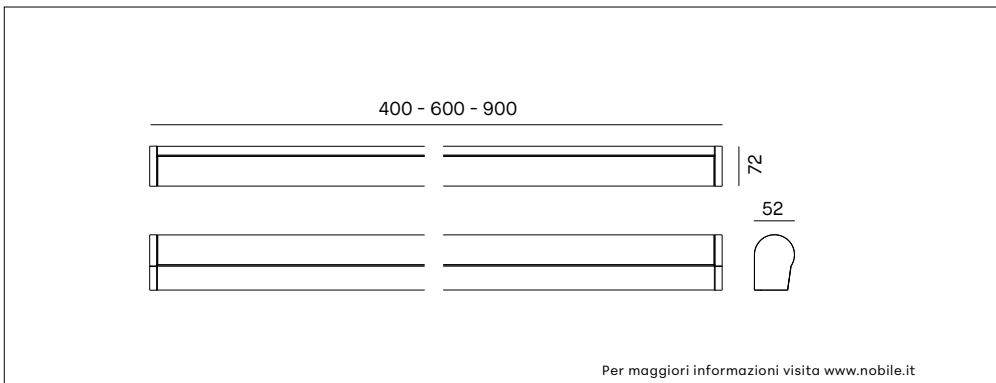

DL017

DECORATIVO

Per maggiori informazioni visita www.nobile.it

VOCI DI CAPITOLATO

Apparecchio LED da interno per installazione a parete. Corpo cromato e diffusore opale in policarbonato. CRI>80. Dimensioni: lunghezza 600mm, profondità 72mm, altezza 52mm. IP44. Alimentatore 220-240V - 50/60Hz incluso.

Montaggio	Tipo di prodotto	Apparecchio a parete da interno	
	Tipo di installazione	A parete	
Dimensioni	Larghezza	600mm	
	Profondità	72mm	
	Altezza	52mm	
Lampada	LED	Edison	
	System/W	12W	
	Flusso luminoso nominale	DL017/CR	1000lm
	Temperatura di colore CCT	3000K	
	Indice di resa cromatica CRI	>80	
	Durata di vita del LED	40.000 h	
Luce	Distribuzione della luce	Diffusa	
Materiali	Corpo	Cromato	
	Diffusore	Policarbonato opale	
Dati elettrici	Alimentatore	ON-OFF 220-240V 50-60Hz incluso	
	Corrente LED	350mA	
Garanzia	Garanzia	2 anni	
Norme	Conformità alle norme	EN60598-1, EN60598-2-1, EN62471, IEC/TR 62778, EN62493, EN61000-3-3, EN61000-3-2, EN61547, EN55015	

CONFIGURAZIONE CODICE

DL017	/	*	*
1	Colore	CR = cromato	1