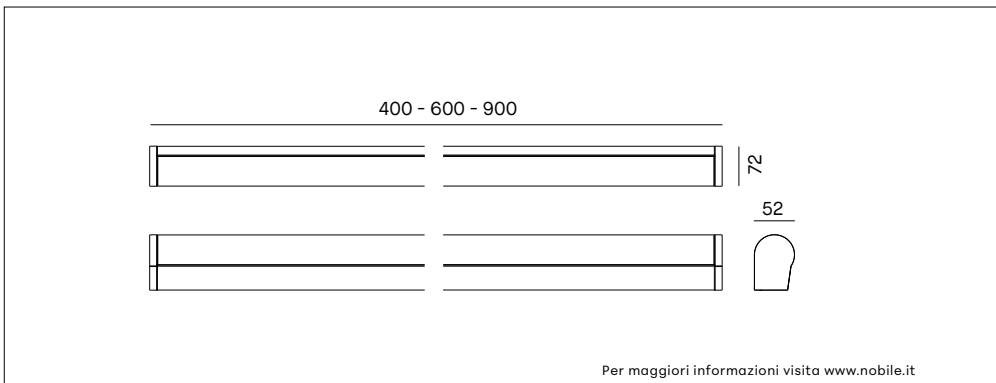

DLO18

DECORATIVO

Per maggiori informazioni visita www.nobile.it

VOCI DI CAPITOLATO

Apparecchio LED da interno per installazione a parete. Corpo cromato e diffusore opale in policarbonato. CRI>80. Dimensioni: lunghezza 900mm, profondità 72mm, altezza 52mm. IP44. Alimentatore 220-240V - 50/60Hz incluso.

Montaggio	Tipo di prodotto	Apparecchio a parete da interno	
	Tipo di installazione	A parete	
Dimensioni	Larghezza	900mm	
	Profondità	72mm	
	Altezza	52mm	
Lampada	LED	Edison	
	System/W	18W	
	Flusso luminoso nominale	DLO18/CR	1500lm
	Temperatura di colore CCT	3000K	
	Indice di resa cromatica CRI	>80	
	Durata di vita del LED	40.000 h	
Luce	Distribuzione della luce	Diffusa	
Materiali	Corpo	Cromato	
	Diffusore	Policarbonato opale	
Dati elettrici	Alimentatore	ON-OFF 220-240V 50-60Hz incluso	
	Corrente LED	600mA	
Garanzia	Garanzia	2 anni	
Norme	Conformità alle norme	EN60598-1, EN60598-2-1, EN62471, IEC/TR 62778, EN62493, EN61000-3-3, EN61000-3-2, EN61547, EN55015	

CONFIGURAZIONE CODICE

DLO18	/	*	*
1	Colore	CR = cromato	1