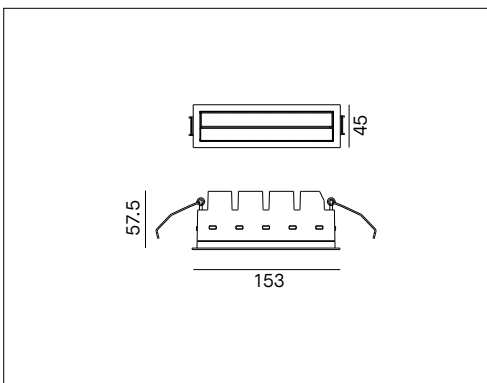

5 LUCI - WALL WASHER CON CORNICE

Per maggiori informazioni visita www.nobile.it

VOCI DI CAPITOLATO

Apparecchio LED rettangolare ad incasso a 5 luci con emissione wallwasher e cornice. Flusso efficiente e illuminazione controllata. Alto comfort visivo CRI>90. IP20. Corpo in alluminio in 2 finiture, riflettore in policarbonato argento opaco. Alimentatore incluso, disponibili versioni dimmerabili e controllo remoto.

Montaggio	Tipo di prodotto	Incasso wall washer a plafone			
	Tipo di installazione	Installazione a soffitto			
Dimensione	Cornice	153x45mm			
	Altezza	57.5mm			
	Foro	144x37mm			
	Profondità minima per incasso	120mm			
	Spessore cartongesso	min. 1mm max. 25mm			
Lampada	LED	Osram			
	LED/W	11W			
	System/W	13W			
	Flusso luminoso nominale	L05F/WCW/3K11/M	1050lm	L05F/WCW/4K11/M	1100lm
		L05F/BCW/3K11/M	1050lm	L05F/BCW/4K11/M	1100lm
	Flusso luminoso reale	L05F/WCW/3K11/M	499lm	L05F/WCW/4K11/M	523lm
		L05F/BCW/3K11/M	499lm	L05F/BCW/4K11/M	523lm
	Temperatura di colore CCT	3000K, 4000K			
Indice di resa cromatica CRI	>90				
LED Lifetime	50.000 h L70B10 (Ta25°)				
MacAdam	3				
Luce	Orientabilità	0° rotazione / 0° inclinazione			
	Distribuzione della luce	Diretta			
	Fascio di luce	Wall washer			
Materiale	Corpo	Pressofusione di alluminio			
	Cornice	Alluminio verniciato bianco (RAL9016) o nero (RAL9005)			
	Riflettore	Policarbonato, 1 colore: M argento opaco			
Dati elettrici	Alimentatore	220-240V 50-60Hz incluso			
	Corrente LED	700mA			
Garanzia	Garanzia	5 anni			
Norme	Conformità alle norme	EN60598-1, EN60598-2-2, EN62471, IEC/TR 62778, EN62493, EN61000-3-3, EN61000-3-2, EN61547, EN55015			

CONFIGURAZIONE CODICE

L	*	*	*	/	*	C	*	/	*	*	*	*	/	*	*
	1	2			3		4		5	6				7	8
1	Moduli LED		01 = 1; 02 = 2; 03 = 3; 04 = 4; 05 = 5; 10 = 10.												
2	Orientamento		F = fisso; A = orientabile.												
3	Colore corpo		B = nero; W = bianco.												
4	Fascio di luce		M = 25°; F = 40°.												
5	Temperatura colore		3K = 3000K; 4K = 4000K.												
6	Potenza W		(01) 2; (02) 4; (03) 7; (04) 9; (05) 11; (10) 22.												
7	Colore riflettore		B = nero; G = oro opaco; M = argento opaco; W = bianco.												
8	Alimentatore**		1 = On-Off Made in Italy; 2* = PUSH/1-10V Made in Italy; 3 = DALI Made in Italy; 6 = On-Off; 9 - Wi-Fi ZIGBEE Made in Italy (Zigbee gateway, not included); 10 - Bluetooth BLL Made in Italy (by APP BLL PLUS: IOS/Android); 11 - Bluetooth CASAMBI Made in Italy (by APP CASAMBI: IOS/Android)												

**1-2-3-9-10-11 non disponibile per versione L01

* Max 4 dispositivi su pulsante N.A

Kit emergenza disponibile su richiesta

KIT EM/LED/1H	Kit emergenza per LED 1 ora
KIT EM/LED/3H	Kit emergenza per LED 3 ore