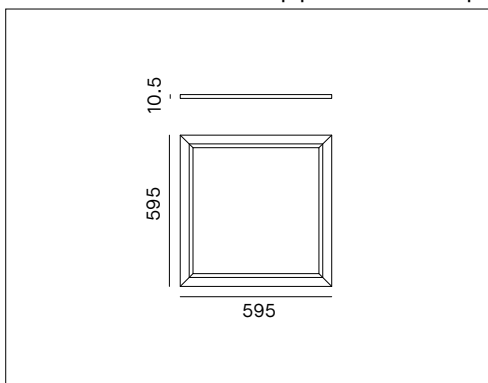

LPVM66/C

Apparecchio quadrato ad incasso

Per maggiori informazioni visita www.nobile.it

Voci di capitolato

Apparecchio LED quadrato a luce diretta per installazione ad incasso. Flusso efficiente e luminanza controllata UGR>16. Alto comfort visivo CRI>90. IP20/65. IK08. Corpo in alluminio, diffusore micro prismatico, tecnologia LGP per un'emissione di luce uniforme. Vetro protettivo IP65. Alimentatore incluso, disponibili versioni dimmerabili e controllo remoto. Conforme ai CAM EDILIZIA, criteri ambientali minimi. (Decreto Ministeriale 23 giugno 2022).

Montaggio	Tipo di prodotto	Apparecchio quadrato ad incasso			
	Tipo di installazione	Incasso a soffitto			
Dimensione	Cornice	595x595mm			
	Altezza	21mm			
Lampada	LED	2835 SAMSUNG			
	LED/W	44W			
	System/W	48W			
	Flusso luminoso nominale	LPVM66/C/3K/90	5900lm	LPVM66/C/4K/90	6400lm
	Flusso luminoso reale	LPVM66/C/3K/90	3728lm	LPVM66/C/4K/90	4044lm
	Temperatura di colore CCT	3000K, 4000K			
	Indice di resa cromatica CRI	>90			
	LED Lifetime	50.000 h L70B20 (Ta25°)			
Luce	MacAdam	3			
	Rischio fotobiologico	RGO			
	UGR	<16 0.50H			
	Distribuzione della luce	Diretta			
	Fascio di luce	90°			
	Materiale	Corpo	Alluminio		
Cornice		Alluminio verniciato bianco goffrato			
Diffusore		Microprismatico			
Vetro		IP65 protezione vetro			
Cavo di sicurezza		Incluso			
LGP		Light Guide Plate: per una emissione di luce uniforme			
IK	IK	IK08			
Dati elettrici	Alimentatore	Alimentatore 220-240V 50-60Hz incluso			
	Corrente LED	1200mA			
Garanzia	Garanzia	5 anni			
Norme	Conformità alle norme	EN60598-1, EN60598-2-2, EN62471, IEC/TR 62778, EN62493, EN61000-3-3, EN61000-3-2, EN61547, EN55015			