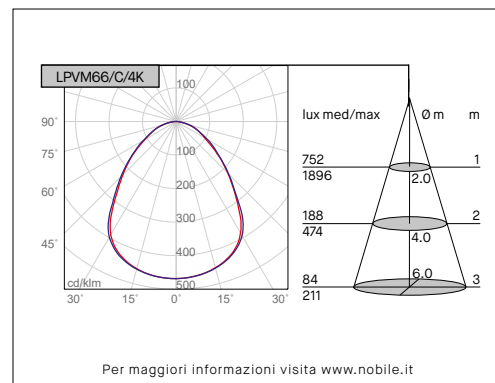

LPVM66/C

Apparecchio quadrato ad incasso

Per maggiori informazioni visita www.nobile.it

Voci di capitolato

Apparecchio LED quadrato a luce diretta per installazione ad incasso. Flusso efficiente e luminanza controllata UGR>16. Alto comfort visivo CRI>90. IP20/65. IK08. Corpo in alluminio, diffusore micro prismatico, tecnologia LGP per un'emissione di luce uniforme. Vetro protettivo IP65. Alimentatore incluso, disponibili versioni dimmerabili e controllo remoto. Conforme ai CAM EDILIZIA, criteri ambientali minimi. (Decreto Ministeriale 23 giugno 2022).

Montaggio	Tipo di prodotto	Apparecchio quadrato ad incasso			
	Tipo di installazione	Incasso a soffitto			
Dimensione	Cornice	595x595mm			
	Altezza	21mm			
Lampada	LED	2835 SAMSUNG			
	LED/W	44W			
	System/W	48W			
	Flusso luminoso nominale	LPVM66/C/3K/90	5900lm	LPVM66/C/4K/90	6400lm
	Flusso luminoso reale	LPVM66/C/3K/90	3728lm	LPVM66/C/4K/90	4044lm
	Temperatura di colore CCT	3000K, 4000K			
	Indice di resa cromatica CRI	>90			
	LED Lifetime	50.000 h L70B20 (Ta25°)			
Luce	MacAdam	3			
	Rischio fotobiologico	RGO			
	UGR	<16 0.50H			
	Distribuzione della luce	Diretta			
	Fascio di luce	90°			
	Materiale	Corpo	Alluminio		
Cornice		Alluminio verniciato bianco goffrato			
Diffusore		Microprismatico			
Vetro		IP65 protezione vetro			
Cavo di sicurezza		Incluso			
LGP		Light Guide Plate: per una emissione di luce uniforme			
IK	IK	IK08			
Dati elettrici	Alimentatore	Alimentatore 220-240V 50-60Hz incluso			
	Corrente LED	1200mA			
Garanzia	Garanzia	5 anni			
Norme	Conformità alle norme	EN60598-1, EN60598-2-2, EN62471, IEC/TR 62778, EN62493, EN61000-3-3, EN61000-3-2, EN61547, EN55015			