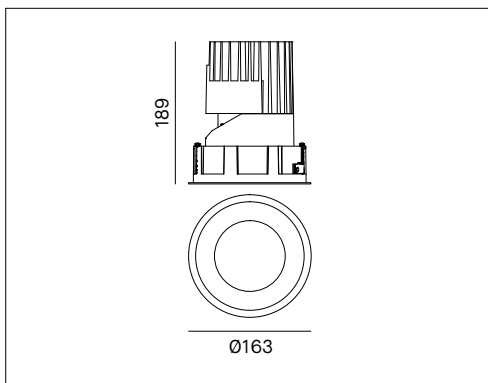

Rotondo Fisso con cornice

Per maggiori informazioni visita www.nobile.it

Voci di capitolato

Apparecchio LED rotondo ad incasso con ottica fissa e cornice. Flusso efficiente e luminanza controllata UGR<19. Alto comfort visivo CRI>90. Modulo LED IP54. Riflettore in policarbonato disponibile in 5 colori. Staffe di fissaggio regolabili per spessori di controsoffitto da 1mm a 35mm. Disponibile come accessorio griglia anti-abbagliamento. Alimentatore incluso. Disponibili versioni dimmerabili e controllo remoto.

Montaggio	Tipo di prodotto	Incasso fisso a plafone										
	Tipo di installazione	Incasso a soffitto										
Dimensione	Diametro	163mm										
	Altezza	189mm										
	Foro	150mm										
	Profondità minima per incasso	240mm										
	Spessore cartongesso	min. 1mm max. 35mm										
Lampada	LED	Citizen COB										
	LED/W	25W o 38W										
	System/W	28W o 40W										
	Flusso luminoso nominale	M3RF/CM/3K25/_	2200lm	M3RF/CM/4K25/_	2400lm	M3RF/CM/3K38/_	3400lm	M3RF/CM/4K38/_	3600lm			
		M3RF/CF/3K25/_	2200lm	M3RF/CF/4K25/_	2400lm	M3RF/CF/3K38/_	3400lm	M3RF/CF/4K38/_	3600lm			
	Flusso luminoso reale	M3RF/CM/3K25/_	1883lm	M3RF/CM/4K25/_	2054lm	M3RF/CM/3K38/_	2910lm	M3RF/CM/4K38/_	3081lm			
		M3RF/CF/3K25/_	1827lm	M3RF/CF/4K25/_	1992lm	M3RF/CF/3K38/_	2822lm	M3RF/CF/4K38/_	2988lm			
	Temperatura di colore CCT	3000K, 4000K										
	Indice di resa cromatica CRI	>90										
	LED Lifetime	50.000 h L70B10 (Ta 25°)										
MacAdam	3											
UGR	<19											
Luce	Orientabilità	0° rotazione / 0° inclinazione										
	Distribuzione della luce	Diretta										
	Fascio di luce	20°, 40°										
Materiale	Corpo	Pressofusione di alluminio										
	Cornice	Alluminio verniciato bianco										
	Riflettore	Policarbonato										
Dati elettrici	Alimentatore	Incluso 220-240V 50-60Hz										
	Corrente LED	700mA o 1050mA										
Garanzia	Garanzia	5 anni										
Norme	Conformità alle norme	EN60598-1, EN60598-2-2, EN62471, IEC/TR 62778, EN62493, EN61000-3-3, EN61000-3-2, EN61547, EN55015										

Configurazione codice

M	*	*	*	/	*	*	/	*	*	*	*	/	*	*
	1	2	3		4	5		6	7				8	9
1	Dimensione modulo			1 = 100mm ; 2 = 125mm ; 3 = 150mm.										
2	Cornice			R = tondo; S = quadrato.										
3	Orientabilità			F = fisso ; A = orientabile.										
4	Tipo di installazione			C = cornice; T = trimless.										
5	Fascio di luce			M = 20°; F = 40°; A = asimmetrico										
6	Temperatura colore			3K = 3000K; 4K = 4000K.										
7	Potenza W			(M1) 13 o 18; (M2) 18 o 25; (M3) 25 o 38.										
8	Colore riflettore			B = nero, C = cromo; G = oro opaco; M = argento opaco; W = bianco.										
9	Alimentatore			1 = On-Off Made in Italy; 2* = PUSH/1-10V Made in Italy; 3 = DALI Made in Italy; 6 = On-Off; 9 - Wi-Fi ZIGBEE Made in Italy (Zigbee gateway, not included); 10 - Bluetooth BLL Made in Italy (by APP BLL PLUS: IOS/Android); 11 - Bluetooth CASAMBI Made in Italy (by APP CASAMBI: IOS/Android)										

* Max 4 dispositivi su pulsante N.A.

Accessori disponibili su richiesta

M3/GRIGLIA Griglia antiabbagliamento (riduzione del 30% di flusso)

Kit emergenza disponibile su richiesta

Kit EM/LED/1H
Kit EM/LED/3H

Kit emergenza per LED 1 ora
Kit emergenza per LED 3 ore