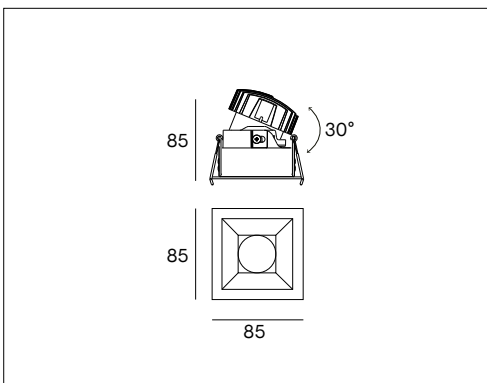

MODUS EVO - MVOS

QUADRATO ORIENTABILE CON CORNICE

VOCI DI CAPITOLATO

Apparecchio LED quadrato orientabile e cornice, per installazioni a soffitto. Flusso efficiente e luminanza controllata UGR<16, 19, 25. Alto comfort visivo CRI>90. Rotazione 355°, inclinazione 30°. Modulo LED IP44. Corpo in pressofusione di alluminio, cornice in alluminio verniciato bianco o nero. Riflettore in policarbonato disponibile in 4 colori. Disponibili 5 filtri per diversi effetti illuminotecnici. Alimentatore incluso. Disponibili versioni dimmerabili e controllo remoto.

CONFIGURAZIONE CODICE

MV	*	*	/	*	C	*	/	*	*	*	*	/	*	*
	1	2		3	4	5		6	7				8	9
1	Dimensione modulo			0 = h.44mm ; 1 = h.76mm;										
2	Cornice			R = tondo; S = quadrato.										
3	Colore cornice			W = bianco; B = nero.										
4	Tipo di installazione			C = cornice										
5	Fascio di luce			N = 15°; M = 25°; F = 35°; W = 60°.										
6	Temperatura colore			2K = 2700K; 3K = 3000K; 4K = 4000K.										
7	Potenza W			(MVO) 9 o 13; (MV1) 15 o 21.										
8	Colore riflettore			B = nero, G = oro opaco; M = argento opaco; W = bianco.										
9	Alimentatore			1 = On-Off Made in Italy; 2* = PUSH/1-10V Made in Italy; 3 = DALI Made in Italy; 6 = On-Off; 9 = Wi-Fi ZIGBEE Made in Italy (Zigbee gateway, not included); 10 = Bluetooth BLL Made in Italy (by APP BLL PLUS: IOS/Android); 11 = Bluetooth CASAMBI Made in Italy (by APP CASAMBI: IOS/Android)										