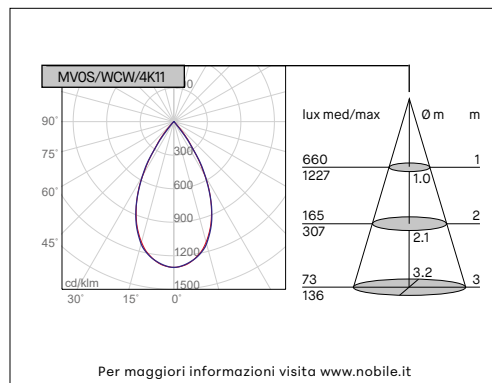

MODUS EVO - MVOS

QUADRATO ORIENTABILE CON CORNICE

VOCI DI CAPITOLATO

Apparecchio LED quadrato orientabile e cornice, per installazioni a soffitto. Flusso efficiente e luminanza controllata UGR<16, 19, 25. Alto comfort visivo CRI>90. Rotazione 355°, inclinazione 30°. Modulo LED IP44. Corpo in pressofusione di alluminio, cornice in alluminio verniciato bianco o nero. Riflettore in policarbonato disponibile in 4 colori. Disponibili 5 filtri per diversi effetti illuminotecnici. Alimentatore incluso. Disponibili versioni dimmerabili e controllo remoto.

CONFIGURAZIONE CODICE

MV	*	*	/	*	C	*	/	*	*	*	*	/	*	*
	1	2		3	4	5		6	7				8	9
1	Dimensione modulo			0 = h.44mm ; 1 = h.76mm;										
2	Cornice			R = tondo; S = quadrato.										
3	Colore cornice			W = bianco; B = nero.										
4	Tipo di installazione			C = cornice										
5	Fascio di luce			N = 15°; M = 25°; F = 35°; W = 60°.										
6	Temperatura colore			2K = 2700K; 3K = 3000K; 4K = 4000K.										
7	Potenza W			(MVO) 9 o 13; (MV1) 15 o 21.										
8	Colore riflettore			B = nero, G = oro opaco; M = argento opaco; W = bianco.										
9	Alimentatore			1 = On-Off Made in Italy; 2* = PUSH/1-10V Made in Italy; 3 = DALI Made in Italy; 6 = On-Off; 9 = Wi-Fi ZIGBEE Made in Italy (Zigbee gateway, not included); 10 = Bluetooth BLL Made in Italy (by APP BLL PLUS: IOS/Android); 11 = Bluetooth CASAMBI Made in Italy (by APP CASAMBI: IOS/Android)										