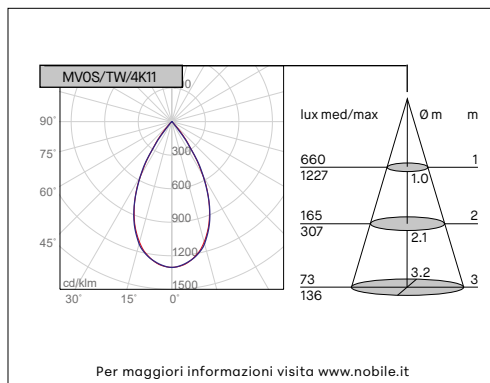

QUADRATO ORIENTABILE TRIMLESS

Per maggiori informazioni visita www.nobile.it

VOCI DI CAPITOLATO

Apparecchio LED quadrato orientabile trimless, per installazioni a soffitto. Flusso efficiente e luminanza controllata UGR<16, 19, 25. Alto comfort visivo CRI>90. Rotazione 355°, inclinazione 30°. Modulo LED IP44. Corpo in pressofusione di alluminio. Riflettore in policarbonato disponibile in 4 colori. Disponibili 5 filtri per diversi effetti illuminotecnici. Alimentatore incluso. Disponibili versioni dimmerabili e controllo remoto.

Montaggio	Tipo di prodotto	Incasso orientabile a plafone											
	Tipo di installazione	Incasso a soffitto											
Dimensione	Cornice	71x71mm											
	Altezza	85mm											
	Foro	75x75mm											
	Profondità minima per incasso	180mm											
Lampada	LED	Citizen COB											
	LED/W	7.5W o 11W											
	System/W	9W o 13W											
Flusso luminoso nominale		2700K	3000K	4000K	2700K	3000K	4000K						
	MVOS/TN/2K07/_	750lm	MVOS/TN/3K07/_	800lm	MVOS/TN/4K07/_	850lm	MVOS/TN/2K11/_	950lm	MVOS/TN/3K11/_	1000lm	MVOS/TN/4K11/_	1050lm	
	MVOS/TM/2K07/_	750lm	MVOS/TM/3K07/_	800lm	MVOS/TM/4K07/_	850lm	MVOS/TM/2K11/_	950lm	MVOS/TM/3K11/_	1000lm	MVOS/TM/4K11/_	1050lm	
	MVOS/TF/2K07/_	750lm	MVOS/TF/3K07/_	800lm	MVOS/TF/4K07/_	850lm	MVOS/TF/2K11/_	950lm	MVOS/TF/3K11/_	1000lm	MVOS/TF/4K11/_	1050lm	
	MVOS/TW/2K07/_	750lm	MVOS/TW/3K07/_	800lm	MVOS/TW/4K07/_	850lm	MVOS/TW/2K11/_	950lm	MVOS/TW/3K11/_	1000lm	MVOS/TW/4K11/_	1050lm	
	Flusso luminoso reale	MVOS/TN/2K07/_	530lm	MVOS/TN/3K07/_	558lm	MVOS/TN/4K07/_	611lm	MVOS/TN/2K11/_	720lm	MVOS/TN/3K11/_	757lm	MVOS/TN/4K11/_	793lm
		MVOS/TM/2K07/_	527lm	MVOS/TM/3K07/_	554lm	MVOS/TM/4K07/_	608lm	MVOS/TM/2K11/_	694lm	MVOS/TM/3K11/_	729lm	MVOS/TM/4K11/_	788lm
		MVOS/TF/2K07/_	579lm	MVOS/TF/3K07/_	608lm	MVOS/TF/4K07/_	680lm	MVOS/TF/2K11/_	772lm	MVOS/TF/3K11/_	811lm	MVOS/TF/4K11/_	875lm
		MVOS/TW/2K07/_	671lm	MVOS/TW/3K07/_	705lm	MVOS/TW/4K07/_	763lm	MVOS/TW/2K11/_	868lm	MVOS/TW/3K11/_	912lm	MVOS/TW/4K11/_	941lm
	Temperatura di colore CCT	2700K, 3000K, 4000K											
Indice di resa cromatica CRI	>90												
LED Lifetime	>50.000 h L70B10 (Ta 25°)												
MacAdam	3												
UGR	N, M <16 - F <19 - W <25												
Luce	Orientabilità	355° rotazione / 30° inclinazione											
	Distribuzione della luce	Diretta											
	Fascio di luce	15°, 25°, 35°, 60°											
Materiale	Corpo	Pressofusione di alluminio											
	Riflettore	Policarbonato B=nero, G=oro opaco, M=argento opaco, W=bianco											
Dati elettrici	Alimentatore	Incluso 220-240V 50-60Hz											
	Corrente LED	250mA o 350mA											
Garanzia	Garanzia	5 anni											
Norme	Conformità alle norme	EN60598-1, EN60598-2-2, EN62471, IEC/TR 62778, EN62493, EN61000-3-3, EN61000-3-2, EN61547, EN55015											

CONFIGURAZIONE CODICE