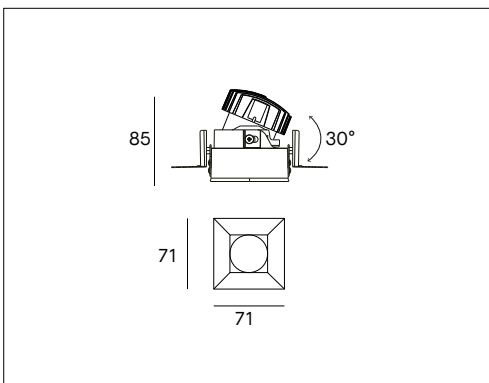

QUADRATO ORIENTABILE TRIMLESS

Per maggiori informazioni visita www.nobile.it

VOCI DI CAPITOLATO

Apparecchio LED quadrato orientabile trimless, per installazioni a soffitto. Flusso efficiente e luminanza controllata UGR<16, 19, 25. Alto comfort visivo CRI>90. Rotazione 355°, inclinazione 30°. Modulo LED IP44. Corpo in pressofusione di alluminio. Riflettore in policarbonato disponibile in 4 colori. Disponibili 5 filtri per diversi effetti illuminotecnici. Alimentatore incluso. Disponibili versioni dimmerabili e controllo remoto.

Montaggio	Tipo di prodotto	Incasso orientabile a plafone											
	Tipo di installazione	Incasso a soffitto											
Dimensione	Cornice	71x71mm											
	Altezza	85mm											
	Foro	75x75mm											
	Profondità minima per incasso	180mm											
Lampada	LED	Citizen COB											
	LED/W	7.5W o 11W											
	System/W	9W o 13W											
Flusso luminoso nominale		2700K	3000K	4000K	2700K	3000K	4000K						
	MVOS/TN/2K07/_	750lm	MVOS/TN/3K07/_	800lm	MVOS/TN/4K07/_	850lm	MVOS/TN/2K11/_	950lm	MVOS/TN/3K11/_	1000lm	MVOS/TN/4K11/_	1050lm	
	MVOS/TM/2K07/_	750lm	MVOS/TM/3K07/_	800lm	MVOS/TM/4K07/_	850lm	MVOS/TM/2K11/_	950lm	MVOS/TM/3K11/_	1000lm	MVOS/TM/4K11/_	1050lm	
	MVOS/TF/2K07/_	750lm	MVOS/TF/3K07/_	800lm	MVOS/TF/4K07/_	850lm	MVOS/TF/2K11/_	950lm	MVOS/TF/3K11/_	1000lm	MVOS/TF/4K11/_	1050lm	
	MVOS/TW/2K07/_	750lm	MVOS/TW/3K07/_	800lm	MVOS/TW/4K07/_	850lm	MVOS/TW/2K11/_	950lm	MVOS/TW/3K11/_	1000lm	MVOS/TW/4K11/_	1050lm	
	Flusso luminoso reale	MVOS/TN/2K07/_	530lm	MVOS/TN/3K07/_	558lm	MVOS/TN/4K07/_	611lm	MVOS/TN/2K11/_	720lm	MVOS/TN/3K11/_	757lm	MVOS/TN/4K11/_	793lm
		MVOS/TM/2K07/_	527lm	MVOS/TM/3K07/_	554lm	MVOS/TM/4K07/_	608lm	MVOS/TM/2K11/_	694lm	MVOS/TM/3K11/_	729lm	MVOS/TM/4K11/_	788lm
		MVOS/TF/2K07/_	579lm	MVOS/TF/3K07/_	608lm	MVOS/TF/4K07/_	680lm	MVOS/TF/2K11/_	772lm	MVOS/TF/3K11/_	811lm	MVOS/TF/4K11/_	875lm
		MVOS/TW/2K07/_	671lm	MVOS/TW/3K07/_	705lm	MVOS/TW/4K07/_	763lm	MVOS/TW/2K11/_	868lm	MVOS/TW/3K11/_	912lm	MVOS/TW/4K11/_	941lm
	Temperatura di colore CCT	2700K, 3000K, 4000K											
Indice di resa cromatica CRI	>90												
LED Lifetime	>50.000 h L70B10 (Ta 25°)												
MacAdam	3												
UGR	N, M <16 - F <19 - W <25												
Luce	Orientabilità	355° rotazione / 30° inclinazione											
	Distribuzione della luce	Diretta											
	Fascio di luce	15°, 25°, 35°, 60°											
Materiale	Corpo	Pressofusione di alluminio											
	Riflettore	Policarbonato B=nero, G=oro opaco, M=argento opaco, W=bianco											
Dati elettrici	Alimentatore	Incluso 220-240V 50-60Hz											
	Corrente LED	250mA o 350mA											
Garanzia	Garanzia	5 anni											
Norme	Conformità alle norme	EN60598-1, EN60598-2-2, EN62471, IEC/TR 62778, EN62493, EN61000-3-3, EN61000-3-2, EN61547, EN55015											

CONFIGURAZIONE CODICE