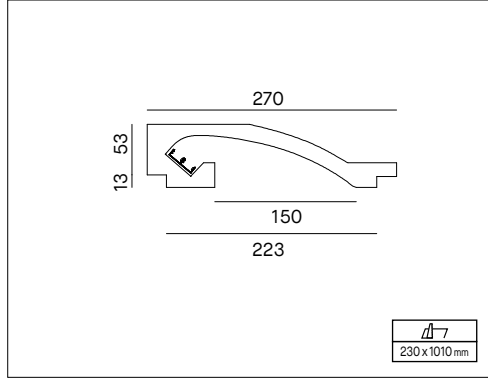

P1

PROFILO IN GESSO DA INCASSO

VOCI DI CAPITOLATO

Profilo lineare in gesso per installazione a incasso in cartongesso di spessore 13mm, lunghezza 1000mm. Ecosostenibile: realizzato in materiali minerali naturali e vegetali, senza additivi tossici. Profilo in alluminio per striscia LED incluso. Fissaggio con stucco o colla universale idonea. Diffusore non incluso, disponibile come accessorio. Peso 7,5 Kg.

Montaggio	Tipo di prodotto	Profilo in gesso da incasso
	Tipo di installazione	Illuminazione lineare, illuminazione a soffitto, illuminazione per cornici
Dimensione	Lunghezza	1000mm
	Profondità	270mm
	Altezza	66mm
	Foro	230x1010mm
	Profilo alluminio incluso	2pz
	Diffusore incluso	Senza diffusore
Materiale	Profilo in gesso	Il gesso ceramico TB12 è un gesso emidrato beta a grana molto fine ottenuto dalla cottura e macinazione di una pietra purissima con un contenuto medio di solfato di calcio del 98%.
	Profilo alluminio	Alluminio
	Comportamento al fuoco	Materiale non combustibile
	Ingiallimento	Non cambia colore al passare del tempo
	Pittura	Superfici in gesso verniciabile, previo uso di idonei isolanti.
	Ecologico	Realizzati con materiali naturali minerali e vegetali, sono privi di qualsiasi additivo tossico. Non producono esalazioni tossiche e non rilasciano nell'ambiente polveri o fibre dannose per l'organismo umano.
Installazione	Tappi di chiusura	Non inclusi, possono essere realizzati durante l'installazione
	Materiale di fissaggio	Stucco riempitivo autoadesivo o sigillante universale tipo Bostik Poly Max, vedi foglio istruzioni prodotto.