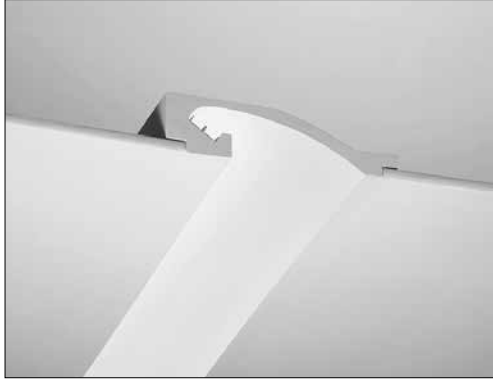

P1

PROFILO IN GESSO DA INCASSO

VOCI DI CAPITOLATO

Profilo lineare in gesso per installazione a incasso in cartongesso di spessore 13mm, lunghezza 1000mm. Ecosostenibile: realizzato in materiali minerali naturali e vegetali, senza additivi tossici. Profilo in alluminio per striscia LED incluso. Fissaggio con stucco o colla universale idonea. Diffusore non incluso, disponibile come accessorio. Peso 7,5 Kg.

Montaggio	Tipo di prodotto	Profilo in gesso da incasso
	Tipo di installazione	Illuminazione lineare, illuminazione a soffitto, illuminazione per cornici
Dimensione	Lunghezza	1000mm
	Profondità	270mm
	Altezza	66mm
	Foro	230x1010mm
	Profilo alluminio incluso	2pz
	Diffusore incluso	Senza diffusore
Materiale	Profilo in gesso	Il gesso ceramico TB12 è un gesso emidrato beta a grana molto fine ottenuto dalla cottura e macinazione di una pietra purissima con un contenuto medio di solfato di calcio del 98%.
	Profilo alluminio	Alluminio
	Comportamento al fuoco	Materiale non combustibile
	Ingiallimento	Non cambia colore al passare del tempo
	Pittura	Superfici in gesso verniciabile, previo uso di idonei isolanti.
	Ecologico	Realizzati con materiali naturali minerali e vegetali, sono privi di qualsiasi additivo tossico. Non producono esalazioni tossiche e non rilasciano nell'ambiente polveri o fibre dannose per l'organismo umano.
Installazione	Tappi di chiusura	Non inclusi, possono essere realizzati durante l'installazione
	Materiale di fissaggio	Stucco riempitivo autoadesivo o sigillante universale tipo Bostik Poly Max, vedi foglio istruzioni prodotto.

Accessori disponibili su richiesta

Profilo alluminio incluso:	Diffusore incluso:	Diffusore disponibile su richiesta:		
BARRA/STRIP/3E/1M	Nessuno	DIF.BAR/3E/1M Diffusore trasparente	DIF.BAR/3E/S/1M Diffusore opale	DIF.BAR/3E/A/1M Diffusore acidato