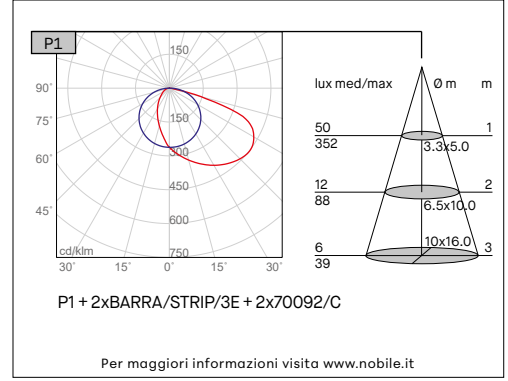

P1

PROFILO IN GESSO DA INCASSO

VOCI DI CAPITOLATO

Profilo lineare in gesso per installazione a incasso in cartongesso di spessore 13mm, lunghezza 1000mm. Ecosostenibile: realizzato in materiali minerali naturali e vegetali, senza additivi tossici. Profilo in alluminio per striscia LED incluso. Fissaggio con stucco o colla universale idonea. Diffusore non incluso, disponibile come accessorio. Peso 7,5 Kg.

Montaggio	Tipo di prodotto	Profilo in gesso da incasso
	Tipo di installazione	Illuminazione lineare, illuminazione a soffitto, illuminazione per cornici
Dimensione	Lunghezza	1000mm
	Profondità	270mm
	Altezza	66mm
	Foro	230x1010mm
	Profilo alluminio incluso	2pz
	Diffusore incluso	Senza diffusore
Materiale	Profilo in gesso	Il gesso ceramico TB12 è un gesso emidrato beta a grana molto fine ottenuto dalla cottura e macinazione di una pietra purissima con un contenuto medio di solfato di calcio del 98%.
	Profilo alluminio	Alluminio
	Comportamento al fuoco	Materiale non combustibile
	Ingiallimento	Non cambia colore al passare del tempo
	Pittura	Superfici in gesso verniciabile, previo uso di idonei isolanti.
	Ecologico	Realizzati con materiali naturali minerali e vegetali, sono privi di qualsiasi additivo tossico. Non producono esalazioni tossiche e non rilasciano nell'ambiente polveri o fibre dannose per l'organismo umano.
Installazione	Tappi di chiusura	Non inclusi, possono essere realizzati durante l'installazione
	Materiale di fissaggio	Stucco riempitivo autoadesivo o sigillante universale tipo Bostik Poly Max, vedi foglio istruzioni prodotto.