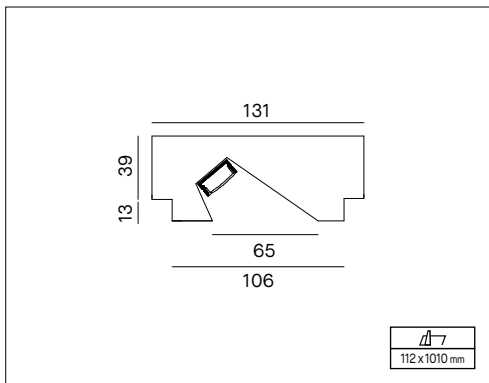

P11

PROFILO IN GESSO DA INCASSO

VOCI DI CAPITOLATO

Profilo lineare in gesso per installazione a incasso in cartongesso di spessore 13mm, lunghezza 1000mm. Ecosostenibile: realizzato in materiali minerali naturali e vegetali, senza additivi tossici. Profilo in alluminio per striscia LED incluso. Fissaggio con stucco o colla universale idonea. Diffusore non incluso, disponibile come accessorio. Peso 5 Kg.

Montaggio	Tipo di prodotto	Profilo in gesso da incasso
	Tipo di installazione	Illuminazione lineare, illuminazione a soffitto, illuminazione per cornici
Dimensione	Lunghezza	1000mm
	Profondità	131mm
	Altezza	52mm
	Foro	112x1010mm
	Profilo alluminio incluso	1pz
	Diffusore incluso	Diffusore trasparente
Materiale	Profilo in gesso	Il gesso ceramico TB12 è un gesso emidrato beta a grana molto fine ottenuto dalla cottura e macinazione di una pietra purissima con un contenuto medio di solfato di calcio del 98%.
	Profilo alluminio	Alluminio
	Comportamento al fuoco	Materiale non combustibile
	Ingiallimento	Non cambia colore al passare del tempo
	Pittura	Superfici in gesso verniciabile, previo uso di idonei isolanti.
	Ecologico	Realizzati con materiali naturali minerali e vegetali, sono privi di qualsiasi additivo tossico. Non producono esalazioni tossiche e non rilasciano nell'ambiente polveri o fibre dannose per l'organismo umano.
Installazione	Tappi di chiusura	Non inclusi, possono essere realizzati durante l'installazione
	Materiale di fissaggio	Stucco riempitivo autoadesivo o sigillante universale tipo Bostik Poly Max, vedi foglio istruzioni prodotto.