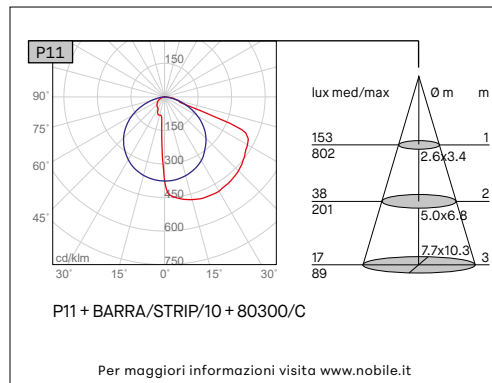

P11

PROFILO IN GESSO DA INCASSO

VOCI DI CAPITOLATO

Profilo lineare in gesso per installazione a incasso in cartongesso di spessore 13mm, lunghezza 1000mm. Ecosostenibile: realizzato in materiali minerali naturali e vegetali, senza additivi tossici. Profilo in alluminio per striscia LED incluso. Fissaggio con stucco o colla universale idonea. Diffusore non incluso, disponibile come accessorio. Peso 5 Kg.

Montaggio	Tipo di prodotto	Profilo in gesso da incasso
	Tipo di installazione	Illuminazione lineare, illuminazione a soffitto, illuminazione per cornici
Dimensione	Lunghezza	1000mm
	Profondità	131mm
	Altezza	52mm
	Foro	112x1010mm
	Profilo alluminio incluso	1pz
	Diffusore incluso	Diffusore trasparente
Materiale	Profilo in gesso	Il gesso ceramico TB12 è un gesso emidrato beta a grana molto fine ottenuto dalla cottura e macinazione di una pietra purissima con un contenuto medio di solfato di calcio del 98%.
	Profilo alluminio	Alluminio
	Comportamento al fuoco	Materiale non combustibile
	Ingiallimento	Non cambia colore al passare del tempo
	Pittura	Superfici in gesso verniciabile, previo uso di idonei isolanti.
	Ecologico	Realizzati con materiali naturali minerali e vegetali, sono privi di qualsiasi additivo tossico. Non producono esalazioni tossiche e non rilasciano nell'ambiente polveri o fibre dannose per l'organismo umano.
Installazione	Tappi di chiusura	Non inclusi, possono essere realizzati durante l'installazione
	Materiale di fissaggio	Stucco riempitivo autoadesivo o sigillante universale tipo Bostik Poly Max, vedi foglio istruzioni prodotto.