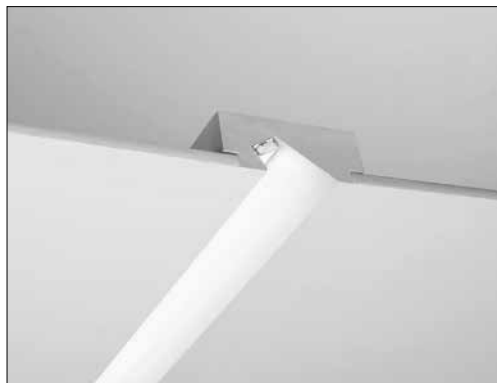

P11

PROFILO IN GESSO DA INCASSO

VOCI DI CAPITOLATO

Profilo lineare in gesso per installazione a incasso in cartongesso di spessore 13mm, lunghezza 1000mm. Ecosostenibile: realizzato in materiali minerali naturali e vegetali, senza additivi tossici. Profilo in alluminio per striscia LED incluso. Fissaggio con stucco o colla universale idonea. Diffusore non incluso, disponibile come accessorio. Peso 5 Kg.

Montaggio	Tipo di prodotto	Profilo in gesso da incasso
	Tipo di installazione	Illuminazione lineare, illuminazione a soffitto, illuminazione per cornici
Dimensione	Lunghezza	1000mm
	Profondità	131mm
	Altezza	52mm
	Foro	112x1010mm
	Profilo alluminio incluso	1pz
	Diffusore incluso	Diffusore trasparente
Materiale	Profilo in gesso	Il gesso ceramico TB12 è un gesso emidrato beta a grana molto fine ottenuto dalla cottura e macinazione di una pietra purissima con un contenuto medio di solfato di calcio del 98%.
	Profilo alluminio	Alluminio
	Comportamento al fuoco	Materiale non combustibile
	Ingiallimento	Non cambia colore al passare del tempo
	Pittura	Superfici in gesso verniciabile, previo uso di idonei isolanti.
	Ecologico	Realizzati con materiali naturali minerali e vegetali, sono privi di qualsiasi additivo tossico. Non producono esalazioni tossiche e non rilasciano nell'ambiente polveri o fibre dannose per l'organismo umano.
Installazione	Tappi di chiusura	Non inclusi, possono essere realizzati durante l'installazione
	Materiale di fissaggio	Stucco riempitivo autoadesivo o sigillante universale tipo Bostik Poly Max, vedi foglio istruzioni prodotto.

Accessori disponibili su richiesta

Profilo alluminio incluso:	Diffusore incluso:	Diffusore disponibile su richiesta:	
BARRA/STRIP/10/1M	DIF.BAR/9/1M Diffusore trasparente	DIF.BAR/9/S/1M Diffusore opale	DIF.BAR/9/A/1M Diffusore acidato