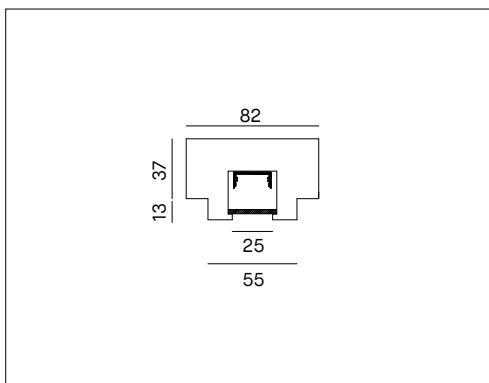

P12

PROFILO IN GESSO DA INCASSO

VOCI DI CAPITOLATO

Profilo lineare in gesso per installazione a incasso in cartongesso di spessore 13mm, lunghezza 1000mm. Ecosostenibile: realizzato in materiali minerali naturali e vegetali, senza additivi tossici. Profilo in alluminio per striscia LED incluso. Fissaggio con stucco o colla universale idonea. Diffusore opale incluso. Peso 3,5 Kg.

Montaggio	Tipo di prodotto	Profilo in gesso da incasso
	Tipo di installazione	Illuminazione lineare, illuminazione a soffitto, illuminazione per cornici
Dimensione	Lunghezza	1000mm
	Profondità	82mm
	Altezza	50mm
	Foro	62x1010mm
	Profilo alluminio incluso	1pz
	Diffusore incluso	PMMA diffusore opale 4mm
Materiale	Profilo in gesso	Il gesso ceramico TB12 è un gesso emidrato beta a grana molto fine ottenuto dalla cottura e macinazione di una pietra purissima con un contenuto medio di solfato di calcio del 98%.
	Profilo alluminio	Alluminio
	Comportamento al fuoco	Materiale non combustibile
	Ingiallimento	Non cambia colore al passare del tempo
	Pittura	Superfici in gesso verniciabile, previo uso di idonei isolanti.
	Ecologico	Realizzati con materiali naturali minerali e vegetali, sono privi di qualsiasi additivo tossico. Non producono esalazioni tossiche e non rilasciano nell'ambiente polveri o fibre dannose per l'organismo umano.
Installazione	Tappi di chiusura	Non inclusi, possono essere realizzati durante l'installazione
	Materiale di fissaggio	Stucco riempitivo autoadesivo o sigillante universale tipo Bostik Poly Max, vedi foglio istruzioni prodotto.