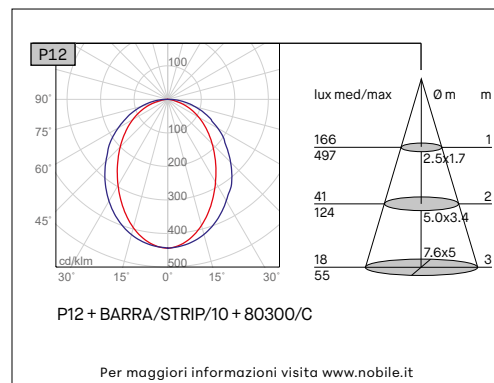

P12

PROFILO IN GESSO DA INCASSO

VOCI DI CAPITOLATO

Profilo lineare in gesso per installazione a incasso in cartongesso di spessore 13mm, lunghezza 1000mm. Ecosostenibile: realizzato in materiali minerali naturali e vegetali, senza additivi tossici. Profilo in alluminio per striscia LED incluso. Fissaggio con stucco o colla universale idonea. Diffusore opale incluso. Peso 3,5 Kg.

Montaggio	Tipo di prodotto	Profilo in gesso da incasso
	Tipo di installazione	Illuminazione lineare, illuminazione a soffitto, illuminazione per cornici
Dimensione	Lunghezza	1000mm
	Profondità	82mm
	Altezza	50mm
	Foro	62x1010mm
	Profilo alluminio incluso	1pz
	Diffusore incluso	PMMA diffusore opale 4mm
Materiale	Profilo in gesso	Il gesso ceramico TB12 è un gesso emidrato beta a grana molto fine ottenuto dalla cottura e macinazione di una pietra purissima con un contenuto medio di solfato di calcio del 98%.
	Profilo alluminio	Alluminio
	Comportamento al fuoco	Materiale non combustibile
	Ingiallimento	Non cambia colore al passare del tempo
	Pittura	Superfici in gesso verniciabile, previo uso di idonei isolanti.
	Ecologico	Realizzati con materiali naturali minerali e vegetali, sono privi di qualsiasi additivo tossico. Non producono esalazioni tossiche e non rilasciano nell'ambiente polveri o fibre dannose per l'organismo umano.
Installazione	Tappi di chiusura	Non inclusi, possono essere realizzati durante l'installazione
	Materiale di fissaggio	Stucco riempitivo autoadesivo o sigillante universale tipo Bostik Poly Max, vedi foglio istruzioni prodotto.