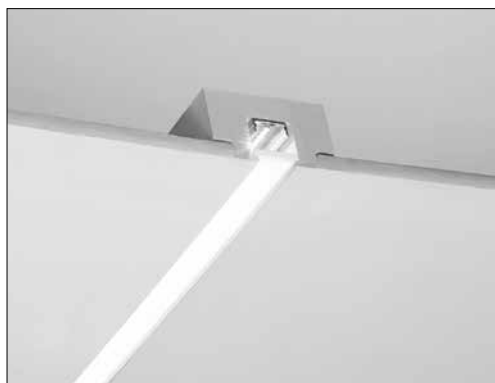

P12

PROFILO IN GESSO DA INCASSO

VOCI DI CAPITOLATO

Profilo lineare in gesso per installazione a incasso in cartongesso di spessore 13mm, lunghezza 1000mm. Ecosostenibile: realizzato in materiali minerali naturali e vegetali, senza additivi tossici. Profilo in alluminio per striscia LED incluso. Fissaggio con stucco o colla universale idonea. Diffusore opale incluso. Peso 3,5 Kg.

Montaggio	Tipo di prodotto	Profilo in gesso da incasso
	Tipo di installazione	Illuminazione lineare, illuminazione a soffitto, illuminazione per cornici
Dimensione	Lunghezza	1000mm
	Profondità	82mm
	Altezza	50mm
	Foro	62x1010mm
	Profilo alluminio incluso	1pz
	Diffusore incluso	PMMA diffusore opale 4mm
Materiale	Profilo in gesso	Il gesso ceramico TB12 è un gesso emidrato beta a grana molto fine ottenuto dalla cottura e macinazione di una pietra purissima con un contenuto medio di solfato di calcio del 98%.
	Profilo alluminio	Alluminio
	Comportamento al fuoco	Materiale non combustibile
	Ingiallimento	Non cambia colore al passare del tempo
	Pittura	Superfici in gesso verniciabile, previo uso di idonei isolanti.
	Ecologico	Realizzati con materiali naturali minerali e vegetali, sono privi di qualsiasi additivo tossico. Non producono esalazioni tossiche e non rilasciano nell'ambiente polveri o fibre dannose per l'organismo umano.
Installazione	Tappi di chiusura	Non inclusi, possono essere realizzati durante l'installazione
	Materiale di fissaggio	Stucco riempitivo autoadesivo o sigillante universale tipo Bostik Poly Max, vedi foglio istruzioni prodotto.