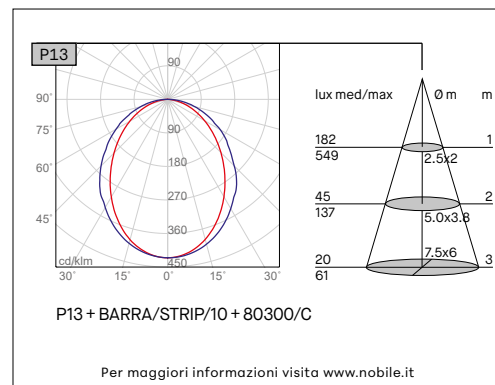

P13

PROFILO IN GESSO DA INCASSO

VOCI DI CAPITOLATO

Profilo lineare in gesso per installazione a incasso in cartongesso di spessore 13mm, lunghezza 1000mm. Ecosostenibile: realizzato in materiali minerali naturali e vegetali, senza additivi tossici. Profilo in alluminio per striscia LED incluso. Fissaggio con stucco o colla universale idonea. Diffusore opale incluso. Peso 4 Kg.

<b>Montaggio</b>	Tipo di prodotto	<b>Profilo in gesso da incasso</b>
	Tipo di installazione	<b>Illuminazione lineare, illuminazione a soffitto, illuminazione per cornici</b>
<b>Dimensione</b>	Lunghezza	<b>1000mm</b>
	Profondità	<b>86mm</b>
	Altezza	<b>50mm</b>
	Foro	<b>75x1010mm</b>
	Profilo alluminio incluso	<b>1pz</b>
	Diffusore incluso	<b>PMMA diffusore opale 4mm</b>
<b>Materiale</b>	Profilo in gesso	<b>Il gesso ceramico TB12 è un gesso emidrato beta a grana molto fine ottenuto dalla cottura e macinazione di una pietra purissima con un contenuto medio di solfato di calcio del 98%.</b>
	Profilo alluminio	<b>Alluminio</b>
	Comportamento al fuoco	<b>Materiale non combustibile</b>
	Ingiallimento	<b>Non cambia colore al passare del tempo</b>
	Pittura	<b>Superfici in gesso verniciabile, previo uso di idonei isolanti.</b>
	Ecologico	<b>Realizzati con materiali naturali minerali e vegetali, sono privi di qualsiasi additivo tossico. Non producono esalazioni tossiche e non rilasciano nell'ambiente polveri o fibre dannose per l'organismo umano.</b>
<b>Installazione</b>	Tappi di chiusura	<b>Non inclusi, possono essere realizzati durante l'installazione</b>
	Materiale di fissaggio	<b>Stucco riempitivo autoadesivo o sigillante universale tipo Bostik Poly Max, vedi foglio istruzioni prodotto.</b>