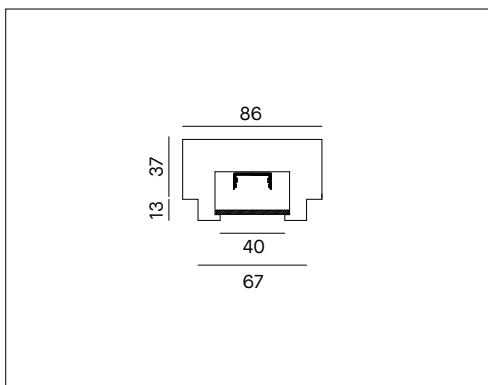

P13

PROFILO IN GESSO DA INCASSO

VOCI DI CAPITOLATO

Profilo lineare in gesso per installazione a incasso in cartongesso di spessore 13mm, lunghezza 1000mm. Ecosostenibile: realizzato in materiali minerali naturali e vegetali, senza additivi tossici. Profilo in alluminio per striscia LED incluso. Fissaggio con stucco o colla universale idonea. Diffusore opale incluso. Peso 4 Kg.

<b>Montaggio</b>	Tipo di prodotto	<b>Profilo in gesso da incasso</b>
	Tipo di installazione	<b>Illuminazione lineare, illuminazione a soffitto, illuminazione per cornici</b>
<b>Dimensione</b>	Lunghezza	<b>1000mm</b>
	Profondità	<b>86mm</b>
	Altezza	<b>50mm</b>
	Foro	<b>75x1010mm</b>
	Profilo alluminio incluso	<b>1pz</b>
	Diffusore incluso	<b>PMMA diffusore opale 4mm</b>
<b>Materiale</b>	Profilo in gesso	<b>Il gesso ceramico TB12 è un gesso emidrato beta a grana molto fine ottenuto dalla cottura e macinazione di una pietra purissima con un contenuto medio di solfato di calcio del 98%.</b>
	Profilo alluminio	<b>Alluminio</b>
	Comportamento al fuoco	<b>Materiale non combustibile</b>
	Ingiallimento	<b>Non cambia colore al passare del tempo</b>
	Pittura	<b>Superfici in gesso verniciabile, previo uso di idonei isolanti.</b>
	Ecologico	<b>Realizzati con materiali naturali minerali e vegetali, sono privi di qualsiasi additivo tossico. Non producono esalazioni tossiche e non rilasciano nell'ambiente polveri o fibre dannose per l'organismo umano.</b>
<b>Installazione</b>	Tappi di chiusura	<b>Non inclusi, possono essere realizzati durante l'installazione</b>
	Materiale di fissaggio	<b>Stucco riempitivo autoadesivo o sigillante universale tipo Bostik Poly Max, vedi foglio istruzioni prodotto.</b>