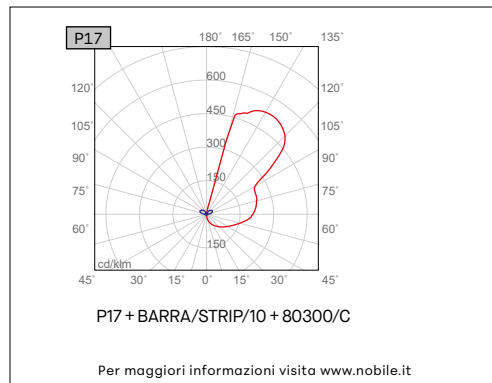

P17

PROFILO IN GESSO A PARETE

VOCI DI CAPITOLATO

Profilo lineare in gesso per installazione a parete, lunghezza 1000mm. Mono-emissione, luce indiretta adatta all'illuminazione di cornici. Ecosostenibile: realizzato in materiali minerali naturali e vegetali, senza additivi tossici. Profilo in alluminio per striscia LED incluso. Fissaggio con stucco o colla universale idonea. Diffusore trasparente incluso. Peso 8 Kg.

Montaggio	Tipo di prodotto	Profilo in gesso a parete
	Tipo di installazione	Illuminazione lineare, illuminazione a soffitto, illuminazione per cornici, illuminazione indiretta
Dimensione	Lunghezza	1000mm
	Profondità	65mm
	Altezza	200mm
	Profilo alluminio incluso	1pz
	Diffusore incluso	Diffusore trasparente
Materiale	Profilo in gesso	Il gesso ceramico TB12 è un gesso emidrato beta a grana molto fine ottenuto dalla cottura e macinazione di una pietra purissima con un contenuto medio di solfato di calcio del 98%.
	Profilo alluminio	Alluminio
	Comportamento al fuoco	Materiale non combustibile
	Ingiallimento	Non cambia colore al passare del tempo
	Pittura	Superfici in gesso verniciabile, previo uso di idonei isolanti.
Ecologico	Realizzati con materiali naturali minerali e vegetali, sono privi di qualsiasi additivo tossico. Non producono esalazioni tossiche e non rilasciano nell'ambiente polveri o fibre dannose per l'organismo umano.	
Installazione	Tappi di chiusura	Non inclusi, possono essere realizzati durante l'installazione
	Materiale di fissaggio	Stucco riempitivo autoadesivo o sigillante universale tipo Bostik Poly Max, vedi foglio istruzioni prodotto.