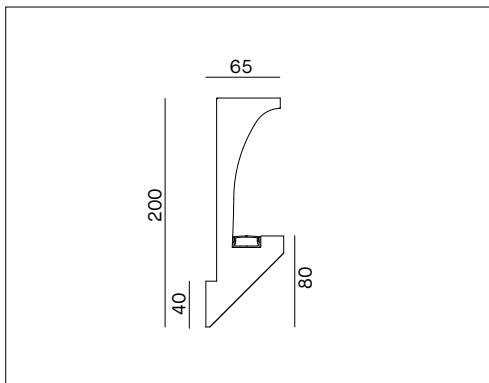

P17

PROFILO IN GESSO A PARETE

VOCI DI CAPITOLATO

Profilo lineare in gesso per installazione a parete, lunghezza 1000mm. Mono-emissione, luce indiretta adatta all'illuminazione di cornici. Ecosostenibile: realizzato in materiali minerali naturali e vegetali, senza additivi tossici. Profilo in alluminio per striscia LED incluso. Fissaggio con stucco o colla universale idonea. Diffusore trasparente incluso. Peso 8 Kg.

Montaggio	Tipo di prodotto	Profilo in gesso a parete
	Tipo di installazione	Illuminazione lineare, illuminazione a soffitto, illuminazione per cornici, illuminazione indiretta
Dimensione	Lunghezza	1000mm
	Profondità	65mm
	Altezza	200mm
	Profilo alluminio incluso	1pz
	Diffusore incluso	Diffusore trasparente
Materiale	Profilo in gesso	Il gesso ceramico TB12 è un gesso emidrato beta a grana molto fine ottenuto dalla cottura e macinazione di una pietra purissima con un contenuto medio di solfato di calcio del 98%.
	Profilo alluminio	Alluminio
	Comportamento al fuoco	Materiale non combustibile
	Ingiallimento	Non cambia colore al passare del tempo
	Pittura	Superfici in gesso verniciabile, previo uso di idonei isolanti.
Ecologico	Realizzati con materiali naturali minerali e vegetali, sono privi di qualsiasi additivo tossico. Non producono esalazioni tossiche e non rilasciano nell'ambiente polveri o fibre dannose per l'organismo umano.	
Installazione	Tappi di chiusura	Non inclusi, possono essere realizzati durante l'installazione
	Materiale di fissaggio	Stucco riempitivo autoadesivo o sigillante universale tipo Bostik Poly Max, vedi foglio istruzioni prodotto.