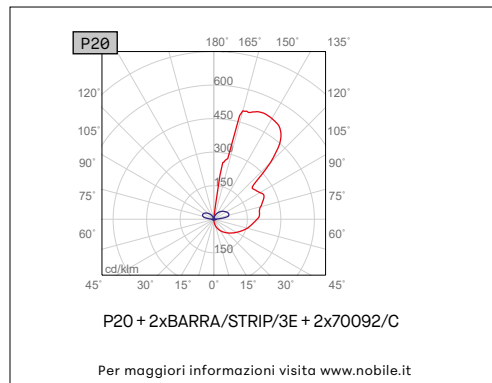

P20

PROFILO IN GESSO A PARETE

VOCI DI CAPITOLATO

Profilo lineare in gesso per installazione a parete, lunghezza 1000mm. Mono-emissione, luce indiretta adatta all'illuminazione di cornici. Ecosostenibile: realizzato in materiali minerali naturali e vegetali, senza additivi tossici. Profilo in alluminio per striscia LED incluso. Fissaggio con stucco o colla universale idonea. Diffusore trasparente incluso. Peso 8 Kg.

Montaggio	Tipo di prodotto	Profilo in gesso a parete
	Tipo di installazione	Illuminazione lineare, illuminazione a soffitto, illuminazione per cornici, illuminazione indiretta
Dimensione	Lunghezza	1000mm
	Profondità	80mm
	Altezza	185mm
	Profilo alluminio incluso	2pz
	Diffusore incluso	Diffusore trasparente
Materiale	Profilo in gesso	Il gesso ceramico TB12 è un gesso emidrato beta a grana molto fine ottenuto dalla cottura e macinazione di una pietra purissima con un contenuto medio di solfato di calcio del 98%.
	Profilo alluminio	Alluminio
	Comportamento al fuoco	Materiale non combustibile
	Ingiallimento	Non cambia colore al passare del tempo
	Pittura	Superfici in gesso verniciabile, previo uso di idonei isolanti.
Ecologico	Realizzati con materiali naturali minerali e vegetali, sono privi di qualsiasi additivo tossico. Non producono esalazioni tossiche e non rilasciano nell'ambiente polveri o fibre dannose per l'organismo umano.	
Installazione	Tappi di chiusura	Non inclusi, possono essere realizzati durante l'installazione
	Materiale di fissaggio	Stucco riempitivo autoadesivo o sigillante universale tipo Bostik Poly Max, vedi foglio istruzioni prodotto.