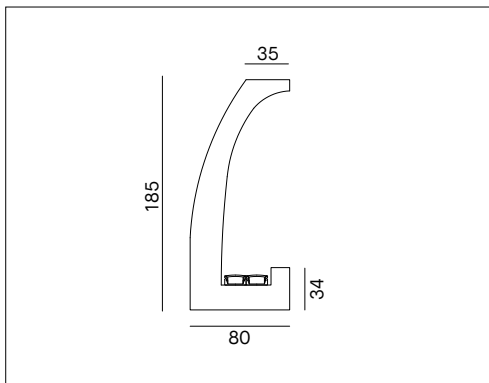

P20

PROFILO IN GESSO A PARETE

VOCI DI CAPITOLATO

Profilo lineare in gesso per installazione a parete, lunghezza 1000mm. Mono-emissione, luce indiretta adatta all'illuminazione di cornici. Ecosostenibile: realizzato in materiali minerali naturali e vegetali, senza additivi tossici. Profilo in alluminio per striscia LED incluso. Fissaggio con stucco o colla universale idonea. Diffusore trasparente incluso. Peso 8 Kg.

Montaggio	Tipo di prodotto	Profilo in gesso a parete
	Tipo di installazione	Illuminazione lineare, illuminazione a soffitto, illuminazione per cornici, illuminazione indiretta
Dimensione	Lunghezza	1000mm
	Profondità	80mm
	Altezza	185mm
	Profilo alluminio incluso	2pz
	Diffusore incluso	Diffusore trasparente
Materiale	Profilo in gesso	Il gesso ceramico TB12 è un gesso emidrato beta a grana molto fine ottenuto dalla cottura e macinazione di una pietra purissima con un contenuto medio di solfato di calcio del 98%.
	Profilo alluminio	Alluminio
	Comportamento al fuoco	Materiale non combustibile
	Ingiallimento	Non cambia colore al passare del tempo
	Pittura	Superfici in gesso verniciabile, previo uso di idonei isolanti.
Ecologico	Realizzati con materiali naturali minerali e vegetali, sono privi di qualsiasi additivo tossico. Non producono esalazioni tossiche e non rilasciano nell'ambiente polveri o fibre dannose per l'organismo umano.	
Installazione	Tappi di chiusura	Non inclusi, possono essere realizzati durante l'installazione
	Materiale di fissaggio	Stucco riempitivo autoadesivo o sigillante universale tipo Bostik Poly Max, vedi foglio istruzioni prodotto.