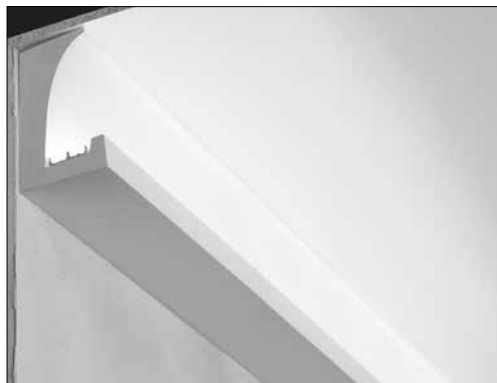

P20

PROFILO IN GESSO A PARETE

VOCI DI CAPITOLATO

Profilo lineare in gesso per installazione a parete, lunghezza 1000mm. Mono-emissione, luce indiretta adatta all'illuminazione di cornici. Ecosostenibile: realizzato in materiali minerali naturali e vegetali, senza additivi tossici. Profilo in alluminio per striscia LED incluso. Fissaggio con stucco o colla universale idonea. Diffusore trasparente incluso. Peso 8 Kg.

Montaggio	Tipo di prodotto	Profilo in gesso a parete
	Tipo di installazione	Illuminazione lineare, illuminazione a soffitto, illuminazione per cornici, illuminazione indiretta
Dimensione	Lunghezza	1000mm
	Profondità	80mm
	Altezza	185mm
	Profilo alluminio incluso	2pz
	Diffusore incluso	Diffusore trasparente
Materiale	Profilo in gesso	Il gesso ceramico TB12 è un gesso emidrato beta a grana molto fine ottenuto dalla cottura e macinazione di una pietra purissima con un contenuto medio di solfato di calcio del 98%.
	Profilo alluminio	Alluminio
	Comportamento al fuoco	Materiale non combustibile
	Ingiallimento	Non cambia colore al passare del tempo
	Pittura	Superfici in gesso verniciabile, previo uso di idonei isolanti.
Ecologico	Realizzati con materiali naturali minerali e vegetali, sono privi di qualsiasi additivo tossico. Non producono esalazioni tossiche e non rilasciano nell'ambiente polveri o fibre dannose per l'organismo umano.	
Installazione	Tappi di chiusura	Non inclusi, possono essere realizzati durante l'installazione
	Materiale di fissaggio	Stucco riempitivo autoadesivo o sigillante universale tipo Bostik Poly Max, vedi foglio istruzioni prodotto.