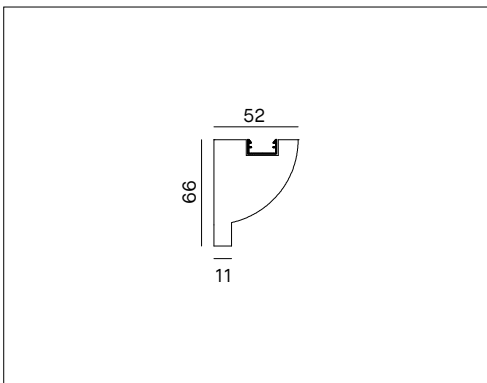

P4

PROFILO IN GESSO A SUPERFICIE

VOCI DI CAPITOLATO

Profilo lineare in gesso per installazione a superficie, lunghezza 1000mm. Mono-emissione. Ecosostenibile: realizzato in materiali minerali naturali e vegetali, senza additivi tossici. Profilo in alluminio per striscia LED incluso. Fissaggio con stucco o colla universale idonea. Diffusore non incluso, disponibile come accessorio. Peso 2,2 Kg.

Montaggio	Tipo di prodotto	Profilo in gesso a superficie
	Tipo di installazione	Illuminazione lineare, illuminazione a parete
Dimensione	Lunghezza	1000mm
	Profondità	52mm
	Altezza	66mm
	Profilo alluminio incluso	1pz
	Diffusore incluso	Senza diffusore
Materiale	Profilo in gesso	Il gesso ceramico TB12 è un gesso emidrato beta a grana molto fine ottenuto dalla cottura e macinazione di una pietra purissima con un contenuto medio di solfato di calcio del 98%.
	Profilo alluminio	Alluminio
	Comportamento al fuoco	Materiale non combustibile
	Ingiallimento	Non cambia colore al passare del tempo
	Pittura	Superfici in gesso verniciabile, previo uso di idonei isolanti.
Ecologico	Realizzati con materiali naturali minerali e vegetali, sono privi di qualsiasi additivo tossico. Non producono esalazioni tossiche e non rilasciano nell'ambiente polveri o fibre dannose per l'organismo umano.	
Installazione	Tappi di chiusura	Non inclusi, possono essere realizzati durante l'installazione
	Materiale di fissaggio	Stucco riempitivo autoadesivo o sigillante universale tipo Bostik Poly Max, vedi foglio istruzioni prodotto.