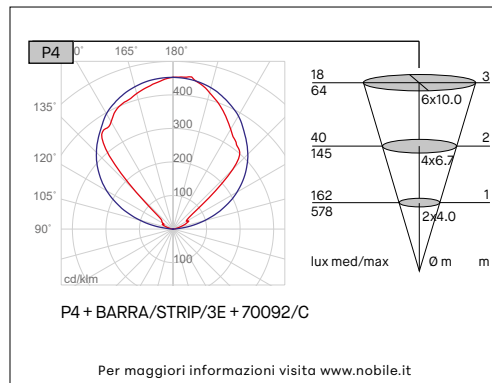

P4

PROFILO IN GESSO A SUPERFICIE

VOCI DI CAPITOLATO

Profilo lineare in gesso per installazione a superficie, lunghezza 1000mm. Mono-emissione. Ecosostenibile: realizzato in materiali minerali naturali e vegetali, senza additivi tossici. Profilo in alluminio per striscia LED incluso. Fissaggio con stucco o colla universale idonea. Diffusore non incluso, disponibile come accessorio. Peso 2,2 Kg.

Montaggio	Tipo di prodotto	Profilo in gesso a superficie
	Tipo di installazione	Illuminazione lineare, illuminazione a parete
Dimensione	Lunghezza	1000mm
	Profondità	52mm
	Altezza	66mm
	Profilo alluminio incluso	1pz
	Diffusore incluso	Senza diffusore
Materiale	Profilo in gesso	Il gesso ceramico TB12 è un gesso emidrato beta a grana molto fine ottenuto dalla cottura e macinazione di una pietra purissima con un contenuto medio di solfato di calcio del 98%.
	Profilo alluminio	Alluminio
	Comportamento al fuoco	Materiale non combustibile
	Ingiallimento	Non cambia colore al passare del tempo
	Pittura	Superfici in gesso verniciabile, previo uso di idonei isolanti.
Ecologico	Realizzati con materiali naturali minerali e vegetali, sono privi di qualsiasi additivo tossico. Non producono esalazioni tossiche e non rilasciano nell'ambiente polveri o fibre dannose per l'organismo umano.	
Installazione	Tappi di chiusura	Non inclusi, possono essere realizzati durante l'installazione
	Materiale di fissaggio	Stucco riempitivo autoadesivo o sigillante universale tipo Bostik Poly Max, vedi foglio istruzioni prodotto.