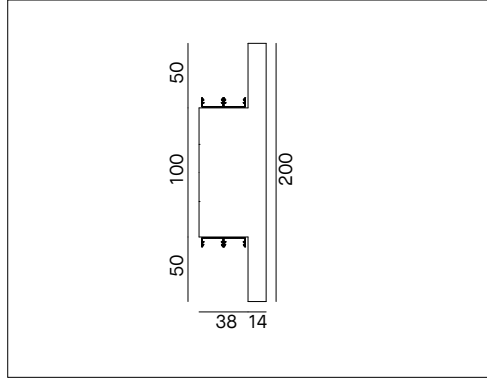

P5

PROFILO IN GESSO A SUPERFICIE

VOCI DI CAPITOLATO

Profilo lineare in gesso per installazione a superficie, lunghezza 1000mm. Bi-emissione. Ecosostenibile: realizzato in materiali minerali naturali e vegetali, senza additivi tossici. Profilo in alluminio per striscia LED incluso. Fissaggio con stucco o colla universale idonea. Diffusore non incluso, disponibile come accessorio. Peso 7,2 Kg.

Montaggio	Tipo di prodotto	Profilo in gesso a superficie
	Tipo di installazione	Illuminazione lineare, illuminazione a parete
Dimensione	Lunghezza	1000mm
	Profondità	52mm
	Altezza	200mm
	Profilo alluminio incluso	4pz
	Diffusore incluso	Senza diffusore
Materiale	Profilo in gesso	Il gesso ceramico TB12 è un gesso emidrato beta a grana molto fine ottenuto dalla cottura e macinazione di una pietra purissima con un contenuto medio di solfato di calcio del 98%.
	Profilo alluminio	Alluminio
	Comportamento al fuoco	Materiale non combustibile
	Ingiallimento	Non cambia colore al passare del tempo
	Pittura	Superfici in gesso verniciabile, previo uso di idonei isolanti.
Installazione	Ecologico	Realizzati con materiali naturali minerali e vegetali, sono privi di qualsiasi additivo tossico. Non producono esalazioni tossiche e non rilasciano nell'ambiente polveri o fibre dannose per l'organismo umano.
	Tappi di chiusura	Non inclusi, possono essere realizzati durante l'installazione
	Materiale di fissaggio	Stucco riempitivo autoadesivo o sigillante universale tipo Bostik Poly Max, vedi foglio istruzioni prodotto.