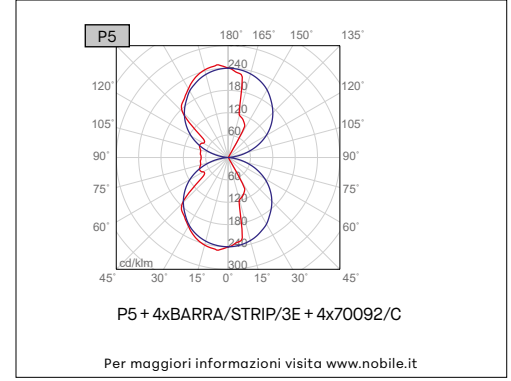

P5

PROFILO IN GESSO A SUPERFICIE

VOCI DI CAPITOLATO

Profilo lineare in gesso per installazione a superficie, lunghezza 1000mm. Bi-emissione. Ecosostenibile: realizzato in materiali minerali naturali e vegetali, senza additivi tossici. Profilo in alluminio per striscia LED incluso. Fissaggio con stucco o colla universale idonea. Diffusore non incluso, disponibile come accessorio. Peso 7,2 Kg.

Montaggio	Tipo di prodotto	Profilo in gesso a superficie
	Tipo di installazione	Illuminazione lineare, illuminazione a parete
Dimensione	Lunghezza	1000mm
	Profondità	52mm
	Altezza	200mm
	Profilo alluminio incluso	4pz
	Diffusore incluso	Senza diffusore
Materiale	Profilo in gesso	Il gesso ceramico TB12 è un gesso emidrato beta a grana molto fine ottenuto dalla cottura e macinazione di una pietra purissima con un contenuto medio di solfato di calcio del 98%.
	Profilo alluminio	Alluminio
	Comportamento al fuoco	Materiale non combustibile
	Ingiallimento	Non cambia colore al passare del tempo
	Pittura	Superfici in gesso verniciabile, previo uso di idonei isolanti.
Installazione	Ecologico	Realizzati con materiali naturali minerali e vegetali, sono privi di qualsiasi additivo tossico. Non producono esalazioni tossiche e non rilasciano nell'ambiente polveri o fibre dannose per l'organismo umano.
	Tappi di chiusura	Non inclusi, possono essere realizzati durante l'installazione
	Materiale di fissaggio	Stucco riempitivo autoadesivo o sigillante universale tipo Bostik Poly Max, vedi foglio istruzioni prodotto.