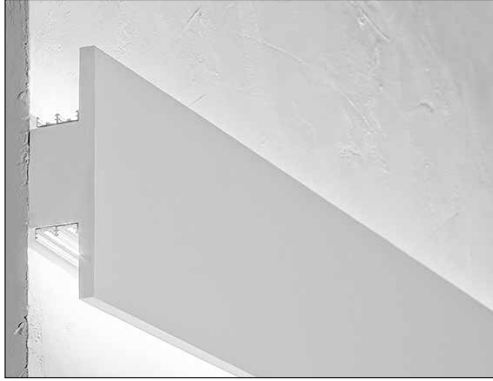

P5

PROFILO IN GESSO A SUPERFICIE

VOCI DI CAPITOLATO

Profilo lineare in gesso per installazione a superficie, lunghezza 1000mm. Bi-emissione. Ecosostenibile: realizzato in materiali minerali naturali e vegetali, senza additivi tossici. Profilo in alluminio per striscia LED incluso. Fissaggio con stucco o colla universale idonea. Diffusore non incluso, disponibile come accessorio. Peso 7,2 Kg.

Montaggio	Tipo di prodotto	Profilo in gesso a superficie
	Tipo di installazione	Illuminazione lineare, illuminazione a parete
Dimensione	Lunghezza	1000mm
	Profondità	52mm
	Altezza	200mm
	Profilo alluminio incluso	4pz
	Diffusore incluso	Senza diffusore
Materiale	Profilo in gesso	Il gesso ceramico TB12 è un gesso emidrato beta a grana molto fine ottenuto dalla cottura e macinazione di una pietra purissima con un contenuto medio di solfato di calcio del 98%.
	Profilo alluminio	Alluminio
	Comportamento al fuoco	Materiale non combustibile
	Ingiallimento	Non cambia colore al passare del tempo
	Pittura	Superfici in gesso verniciabile, previo uso di idonei isolanti.
Installazione	Ecologico	Realizzati con materiali naturali minerali e vegetali, sono privi di qualsiasi additivo tossico. Non producono esalazioni tossiche e non rilasciano nell'ambiente polveri o fibre dannose per l'organismo umano.
	Tappi di chiusura	Non inclusi, possono essere realizzati durante l'installazione
	Materiale di fissaggio	Stucco riempitivo autoadesivo o sigillante universale tipo Bostik Poly Max, vedi foglio istruzioni prodotto.