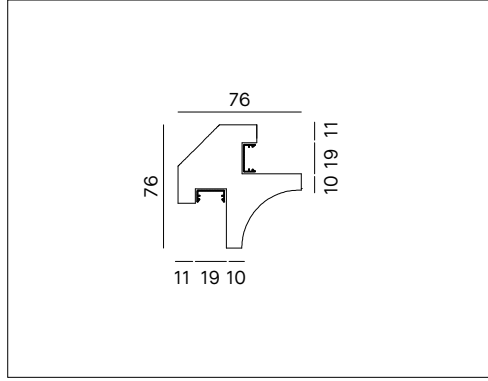

P6

PROFILO IN GESSO A PARETE

VOCI DI CAPITOLATO

Profilo lineare in gesso per installazione a parete, lunghezza 1000mm. Bi-emissione. Ecosostenibile: realizzato in materiali minerali naturali e vegetali, senza additivi tossici. Profilo in alluminio per striscia LED incluso. Fissaggio con stucco o colla universale idonea. Diffusore non incluso, disponibile come accessorio. Peso 2,6 Kg.

Montaggio	Tipo di prodotto	Profilo in gesso a parete
	Tipo di installazione	Illuminazione lineare, illuminazione a soffitto, illuminazione per cornici
Dimensione	Lunghezza	1000mm
	Profondità	76mm
	Altezza	76mm
	Profilo alluminio incluso	2pz
	Diffusore incluso	Senza diffusore
Materiale	Profilo in gesso	Il gesso ceramico TB12 è un gesso emidrato beta a grana molto fine ottenuto dalla cottura e macinazione di una pietra purissima con un contenuto medio di solfato di calcio del 98%.
	Profilo alluminio	Alluminio
	Comportamento al fuoco	Materiale non combustibile
	Ingiallimento	Non cambia colore al passare del tempo
	Pittura	Superfici in gesso verniciabile, previo uso di idonei isolanti.
Installazione	Ecologico	Realizzati con materiali naturali minerali e vegetali, sono privi di qualsiasi additivo tossico. Non producono esalazioni tossiche e non rilasciano nell'ambiente polveri o fibre dannose per l'organismo umano.
	Tappi di chiusura	Non inclusi, possono essere realizzati durante l'installazione
	Materiale di fissaggio	Stucco riempitivo autoadesivo o sigillante universale tipo Bostik Poly Max, vedi foglio istruzioni prodotto.