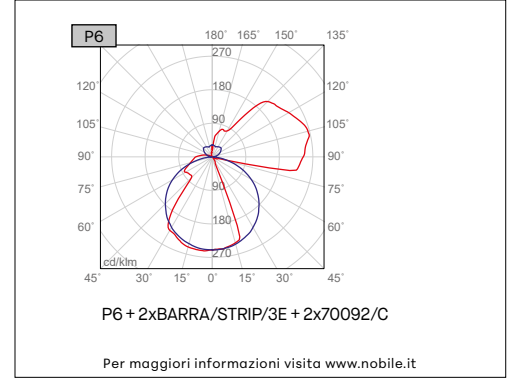

P6

PROFILO IN GESSO A PARETE

VOCI DI CAPITOLATO

Profilo lineare in gesso per installazione a parete, lunghezza 1000mm. Bi-emissione. Ecosostenibile: realizzato in materiali minerali naturali e vegetali, senza additivi tossici. Profilo in alluminio per striscia LED incluso. Fissaggio con stucco o colla universale idonea. Diffusore non incluso, disponibile come accessorio. Peso 2,6 Kg.

Montaggio	Tipo di prodotto	Profilo in gesso a parete
	Tipo di installazione	Illuminazione lineare, illuminazione a soffitto, illuminazione per cornici
Dimensione	Lunghezza	1000mm
	Profondità	76mm
	Altezza	76mm
	Profilo alluminio incluso	2pz
	Diffusore incluso	Senza diffusore
Materiale	Profilo in gesso	Il gesso ceramico TB12 è un gesso emidrato beta a grana molto fine ottenuto dalla cottura e macinazione di una pietra purissima con un contenuto medio di solfato di calcio del 98%.
	Profilo alluminio	Alluminio
	Comportamento al fuoco	Materiale non combustibile
	Ingiallimento	Non cambia colore al passare del tempo
	Pittura	Superfici in gesso verniciabile, previo uso di idonei isolanti.
Installazione	Ecologico	Realizzati con materiali naturali minerali e vegetali, sono privi di qualsiasi additivo tossico. Non producono esalazioni tossiche e non rilasciano nell'ambiente polveri o fibre dannose per l'organismo umano.
	Tappi di chiusura	Non inclusi, possono essere realizzati durante l'installazione
	Materiale di fissaggio	Stucco riempitivo autoadesivo o sigillante universale tipo Bostik Poly Max, vedi foglio istruzioni prodotto.