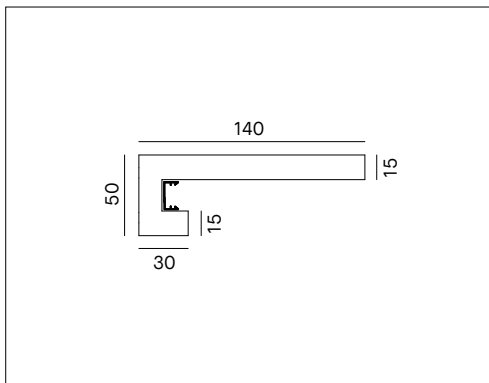

P8

PROFILO IN GESSO A SUPERFICIE

VOCI DI CAPITOLATO

Profilo lineare in gesso per installazione a superficie, lunghezza 1000mm. Mono-emissione. Ecosostenibile: realizzato in materiali minerali naturali e vegetali, senza additivi tossici. Profilo in alluminio per striscia LED incluso. Fissaggio con stucco o colla universale idonea. Diffusore non incluso, disponibile come accessorio. Peso 3,5 Kg.

Montaggio	Tipo di prodotto	Profilo in gesso a superficie
	Tipo di installazione	Illuminazione lineare, illuminazione a parete, zoccolino
Dimensione	Lunghezza	1000mm
	Profondità	140mm
	Altezza	50mm
	Profilo alluminio incluso	1pz
	Diffusore incluso	Senza diffusore
Materiale	Profilo in gesso	Il gesso ceramico TB12 è un gesso emidrato beta a grana molto fine ottenuto dalla cottura e macinazione di una pietra purissima con un contenuto medio di solfato di calcio del 98%.
	Profilo alluminio	Alluminio
	Comportamento al fuoco	Materiale non combustibile
	Ingiallimento	Non cambia colore al passare del tempo
	Pittura	Superfici in gesso verniciabile, previo uso di idonei isolanti.
Ecologico	Realizzati con materiali naturali minerali e vegetali, sono privi di qualsiasi additivo tossico. Non producono esalazioni tossiche e non rilasciano nell'ambiente polveri o fibre dannose per l'organismo umano.	
Installazione	Tappi di chiusura	Non inclusi, possono essere realizzati durante l'installazione
	Materiale di fissaggio	Stucco riempitivo autoadesivo o sigillante universale tipo Bostik Poly Max, vedi foglio istruzioni prodotto.