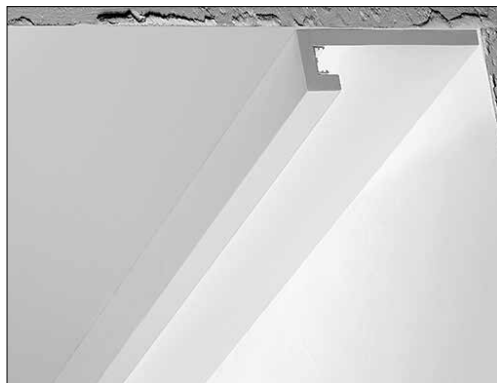

P8

PROFILO IN GESSO A SUPERFICIE

VOCI DI CAPITOLATO

Profilo lineare in gesso per installazione a superficie, lunghezza 1000mm. Mono-emissione. Ecosostenibile: realizzato in materiali minerali naturali e vegetali, senza additivi tossici. Profilo in alluminio per striscia LED incluso. Fissaggio con stucco o colla universale idonea. Diffusore non incluso, disponibile come accessorio. Peso 3,5 Kg.

Montaggio	Tipo di prodotto	Profilo in gesso a superficie
	Tipo di installazione	Illuminazione lineare, illuminazione a parete, zoccolino
Dimensione	Lunghezza	1000mm
	Profondità	140mm
	Altezza	50mm
	Profilo alluminio incluso	1pz
	Diffusore incluso	Senza diffusore
Materiale	Profilo in gesso	Il gesso ceramico TB12 è un gesso emidrato beta a grana molto fine ottenuto dalla cottura e macinazione di una pietra purissima con un contenuto medio di solfato di calcio del 98%.
	Profilo alluminio	Alluminio
	Comportamento al fuoco	Materiale non combustibile
	Ingiallimento	Non cambia colore al passare del tempo
	Pittura	Superfici in gesso verniciabile, previo uso di idonei isolanti.
Ecologico	Realizzati con materiali naturali minerali e vegetali, sono privi di qualsiasi additivo tossico. Non producono esalazioni tossiche e non rilasciano nell'ambiente polveri o fibre dannose per l'organismo umano.	
Installazione	Tappi di chiusura	Non inclusi, possono essere realizzati durante l'installazione
	Materiale di fissaggio	Stucco riempitivo autoadesivo o sigillante universale tipo Bostik Poly Max, vedi foglio istruzioni prodotto.