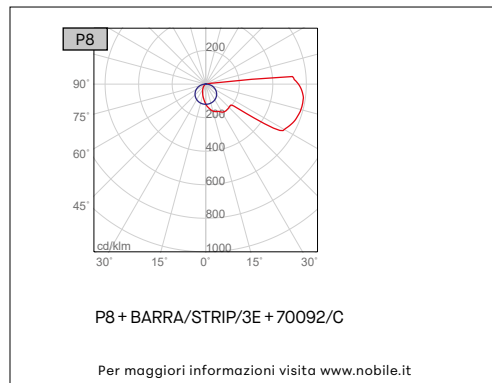

P8

PROFILO IN GESSO A SUPERFICIE

VOCI DI CAPITOLATO

Profilo lineare in gesso per installazione a superficie, lunghezza 1000mm. Mono-emissione. Ecosostenibile: realizzato in materiali minerali naturali e vegetali, senza additivi tossici. Profilo in alluminio per striscia LED incluso. Fissaggio con stucco o colla universale idonea. Diffusore non incluso, disponibile come accessorio. Peso 3,5 Kg.

Montaggio	Tipo di prodotto	Profilo in gesso a superficie
	Tipo di installazione	Illuminazione lineare, illuminazione a parete, zoccolino
Dimensione	Lunghezza	1000mm
	Profondità	140mm
	Altezza	50mm
	Profilo alluminio incluso	1pz
	Diffusore incluso	Senza diffusore
Materiale	Profilo in gesso	Il gesso ceramico TB12 è un gesso emidrato beta a grana molto fine ottenuto dalla cottura e macinazione di una pietra purissima con un contenuto medio di solfato di calcio del 98%.
	Profilo alluminio	Alluminio
	Comportamento al fuoco	Materiale non combustibile
	Ingiallimento	Non cambia colore al passare del tempo
	Pittura	Superfici in gesso verniciabile, previo uso di idonei isolanti.
Ecologico	Realizzati con materiali naturali minerali e vegetali, sono privi di qualsiasi additivo tossico. Non producono esalazioni tossiche e non rilasciano nell'ambiente polveri o fibre dannose per l'organismo umano.	
Installazione	Tappi di chiusura	Non inclusi, possono essere realizzati durante l'installazione
	Materiale di fissaggio	Stucco riempitivo autoadesivo o sigillante universale tipo Bostik Poly Max, vedi foglio istruzioni prodotto.