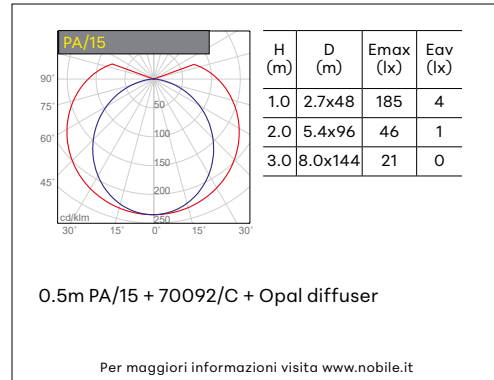

PA/15

PROFILO IN ALLUMINIO A SOSPENSIONE

VOCI DI CAPITOLATO

Profilo in alluminio tubolare per striscia LED con diffusore opale. Emissione >180°. Lunghezza 2000mm. Installazione a sospensione. Alluminio verniciato bianco RAL9003. Diffusore in PC opale. Accessori: kit tappi incluso e kit sospensione da ordinare separatamente.

<b>Montaggio</b>	Tipo di prodotto	<b>Profilo in alluminio per installazione a sospensione</b>			
	Tipo di installazione	<b>Illuminazione lineare a sospensione</b>			
<b>Dimensione</b>	Lunghezza	<b>2000mm</b>			
	Diametro	<b>30mm</b>			
	Superficie per LED	<b>13mm</b>			
<b>Materiale</b>	Profilo	<b>Alluminio</b>			
	Colore profilo	<b>Bianco RAL 9003</b>			
	Tipo di diffusore (incluso)	<b>PA/15/S</b>	Opale	2000mm	<b>Diffusore in PC</b>
	Tappi di chiusura	<b>Alluminio</b>			
<b>Accessori</b>	Incluso	<b>2 tappi di chiusura</b>			
	Non incluso	<b>KIT/PA15</b>	Kit tappi bianchi (2pz.)		
		<b>DIFF/PA15/S</b>	Diffusore opale L.2m		
		<b>KIT/SOSP/PA</b>	Kit sospensione (2pz.)		
<b>Garanzia</b>	Garanzia	<b>2 anni</b>			