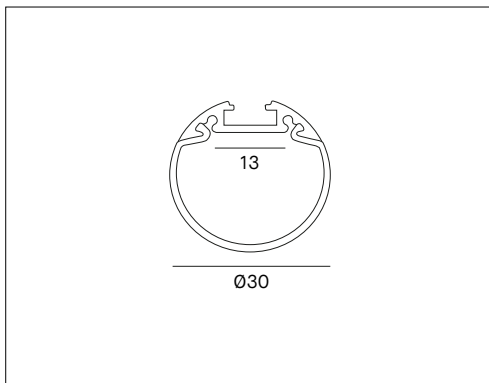

PA/15

PROFILO IN ALLUMINIO A SOSPENSIONE

VOCI DI CAPITOLATO

Profilo in alluminio tubolare per striscia LED con diffusore opale. Emissione >180°. Lunghezza 2000mm. Installazione a sospensione. Alluminio verniciato bianco RAL9003. Diffusore in PC opale. Accessori: kit tappi incluso e kit sospensione da ordinare separatamente.

<b>Montaggio</b>	Tipo di prodotto	<b>Profilo in alluminio per installazione a sospensione</b>			
	Tipo di installazione	<b>Illuminazione lineare a sospensione</b>			
<b>Dimensione</b>	Lunghezza	<b>2000mm</b>			
	Diametro	<b>30mm</b>			
	Superficie per LED	<b>13mm</b>			
<b>Materiale</b>	Profilo	<b>Alluminio</b>			
	Colore profilo	<b>Bianco RAL 9003</b>			
	Tipo di diffusore (incluso)	<b>PA/15/S</b>	Opale	2000mm	<b>Diffusore in PC</b>
	Tappi di chiusura	<b>Alluminio</b>			
<b>Accessori</b>	Incluso	<b>2 tappi di chiusura</b>			
	Non incluso	<b>KIT/PA15</b>	Kit tappi bianchi (2pz.)		
		<b>DIFF/PA15/S</b>	Diffusore opale L.2m		
		<b>KIT/SOSP/PA</b>	Kit sospensione (2pz.)		
<b>Garanzia</b>	Garanzia	<b>2 anni</b>			

Compatibilità LED strip

PA/15

48092	50041	50092	70002	70042	70092	80160	80200	80300	80340	80360	80390	80400	80500	48102	50051	50102	70012	70052	70102	70220	70230	80310	80350	80321	80322	80331	80332	80371
✓	✓	✓	✓	✓	✓	✗	✓	✓	✓	✓	✓	✓	✓	✓	✓	✓	✓	✓	✓	✗	✗	✗	✗	✓	✓	✗	✗	✓
INDOOR LIGHT													OUTDOOR LIGHT						COLOUR LIGHT									