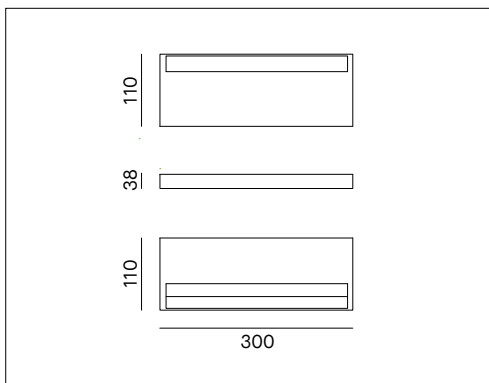

### VOCI DI CAPITOLATO

Apparecchio LED da interno per installazione a parete. Bi-emissione, luce diretta-indiretta. Corpo in alluminio verniciato bianco (RAL9003) o nero opaco (RAL9005). Alto comfort visivo CRI>90. Diffusore in PC opale. Dimensioni: lunghezza 300mm, profondità 110mm, altezza 38mm. Alimentatore incluso, disponibili versioni dimmerabili e controllo remoto.

<b>Montaggio</b>	Tipo di prodotto	<b>Apparecchio a parete per interno</b>			
	Tipo di installazione	<b>A parete</b>			
<b>Dimensioni</b>	Lunghezza	<b>300mm</b>			
	Altezza	<b>38mm</b>			
	Profondità	<b>110mm</b>			
<b>Lampada</b>	LED	<b>Hongli 2835</b>			
	System/W	<b>2x16W</b>			
	Flusso luminoso nominale	<b>PK30/2A/3K/_</b>	2x1980lm	<b>PK30/2A/4K/_</b>	2x2145lm
	Flusso luminoso reale	<b>PK30/2A/3K/_</b>	2x1107lm	<b>PK30/2A/4K/_</b>	2x1199lm
	Temperatura di colore CCT	<b>3000K, 4000K</b>			
	Indice di resa cromatica CRI	<b>&gt;90</b>			
	Durata di vita del LED	<b>50.000 h L80B20 (Ta 25°)</b>			
MacAdam	<b>3</b>				
<b>Luce</b>	Distribuzione della luce	<b>Diffusa diretta e indiretta</b>			
<b>Materiali</b>	Corpo	<b>Alluminio verniciato bianco (W) RAL 9003 o nero opaco (B) RAL9005</b>			
	Diffusore	<b>PC opale</b>			
<b>IK</b>	IK	<b>IK10</b>			
<b>Dati elettrici</b>	Alimentatore	<b>220-240V 50-60Hz incluso</b>			
	Corrente LED	<b>800mA</b>			
<b>Garanzia</b>	Garanzia	<b>5 anni</b>			
<b>Norme</b>	Conformità alle norme	<b>EN60598-1, EN60598-2-1, EN62471, IEC/TR 62778, EN62493, EN61000-3-3, EN61000-3-2, EN61547, EN55015</b>			