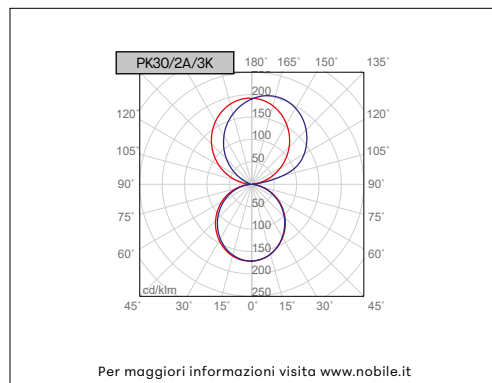

### VOCI DI CAPITOLATO

Apparecchio LED da interno per installazione a parete. Bi-emissione, luce diretta-indiretta. Corpo in alluminio verniciato bianco (RAL9003) o nero opaco (RAL9005). Alto comfort visivo CRI>90. Diffusore in PC opale. Dimensioni: lunghezza 300mm, profondità 110mm, altezza 38mm. Alimentatore incluso, disponibili versioni dimmerabili e controllo remoto.

<b>Montaggio</b>	Tipo di prodotto	<b>Apparecchio a parete per interno</b>			
	Tipo di installazione	<b>A parete</b>			
<b>Dimensioni</b>	Lunghezza	<b>300mm</b>			
	Altezza	<b>38mm</b>			
	Profondità	<b>110mm</b>			
<b>Lampada</b>	LED	<b>Hongli 2835</b>			
	System/W	<b>2x16W</b>			
	Flusso luminoso nominale	<b>PK30/2A/3K/_</b>	2x1980lm	<b>PK30/2A/4K/_</b>	2x2145lm
	Flusso luminoso reale	<b>PK30/2A/3K/_</b>	2x1107lm	<b>PK30/2A/4K/_</b>	2x1199lm
	Temperatura di colore CCT	<b>3000K, 4000K</b>			
	Indice di resa cromatica CRI	<b>&gt;90</b>			
	Durata di vita del LED	<b>50.000 h L80B20 (Ta 25°)</b>			
MacAdam	<b>3</b>				
<b>Luce</b>	Distribuzione della luce	<b>Diffusa diretta e indiretta</b>			
<b>Materiali</b>	Corpo	<b>Alluminio verniciato bianco (W) RAL 9003 o nero opaco (B) RAL9005</b>			
	Diffusore	<b>PC opale</b>			
<b>IK</b>	IK	<b>IK10</b>			
<b>Dati elettrici</b>	Alimentatore	<b>220-240V 50-60Hz incluso</b>			
	Corrente LED	<b>800mA</b>			
<b>Garanzia</b>	Garanzia	<b>5 anni</b>			
<b>Norme</b>	Conformità alle norme	<b>EN60598-1, EN60598-2-1, EN62471, IEC/TR 62778, EN62493, EN61000-3-3, EN61000-3-2, EN61547, EN55015</b>			