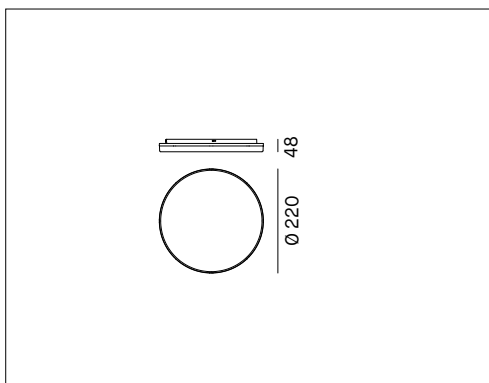

TRIS - PLDR22

TRIS TONDO

VOCI DI CAPITOLATO

Apparecchio LED tondo con luce diretta per installazione a superficie. Flusso efficiente. Buon comfort visivo e diffusore opale per ottenere una luce omogenea. IP20. IK08. Unico prodotto con selettore temperatura colore integrato: 3000K-4000K-5000K. Alimentatore incluso.

<b>Montaggio</b>	Tipo di prodotto	<b>Apparecchio da superficie</b>		
	Tipo di installazione	<b>A soffitto e a parete</b>		
<b>Dimensione</b>	Diametro	<b>220mm</b>		
	Altezza	<b>48mm</b>		
<b>Lampada</b>	LED	<b>2835</b>		
	System/W	<b>15W</b>		
	Flusso luminoso nominale	<b>PLDR22</b>	2200lm	<b>a 4000K</b>
	Flusso luminoso reale	<b>PLDR22</b>	1579lm	<b>a 4000K</b>
	Temperatura di colore CCT	<b>3000K-4000K-5000K</b>		
	Indice di resa cromatica CRI	<b>&gt;80</b>		
	LED Lifetime	<b>30.000 h</b>		
UGR	<b>&lt;28</b>			
<b>Luce</b>	Distribuzione della luce	<b>Diretta</b>		
	Fascio di luce	<b>110°</b>		
<b>Materiale</b>	Corpo	<b>Policarbonato bianco</b>		
	Cornice	<b>Alluminio verniciato bianco</b>		
	Diffusore	<b>Opale</b>		
<b>IK</b>	IK	<b>IK08</b>		
<b>Dati elettrici</b>	Alimentatore	<b>220-240V 50-60Hz incluso</b>		
<b>Norme</b>	Conformità alle norme	<b>EN60598-1, EN60598-2-1, EN62471, IEC/TR 62778, EN62493, EN61000-3-3, EN61000-3-2, EN61547, EN55015</b>		