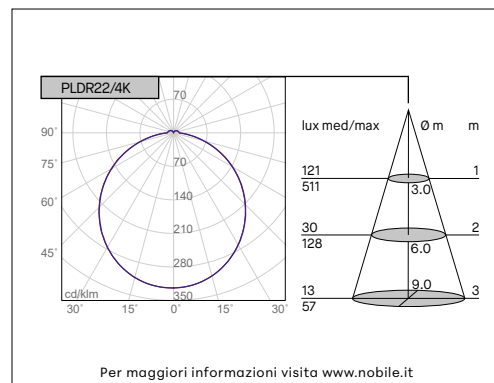

TRIS - PLDR22

TRIS TONDO

VOCI DI CAPITOLATO

Apparecchio LED tondo con luce diretta per installazione a superficie. Flusso efficiente. Buon comfort visivo e diffusore opale per ottenere una luce omogenea. IP20. IK08. Unico prodotto con selettore temperatura colore integrato: 3000K-4000K-5000K. Alimentatore incluso.

<b>Montaggio</b>	Tipo di prodotto	<b>Apparecchio da superficie</b>		
	Tipo di installazione	<b>A soffitto e a parete</b>		
<b>Dimensione</b>	Diametro	<b>220mm</b>		
	Altezza	<b>48mm</b>		
<b>Lampada</b>	LED	<b>2835</b>		
	System/W	<b>15W</b>		
	Flusso luminoso nominale	<b>PLDR22</b>	2200lm	<b>a 4000K</b>
	Flusso luminoso reale	<b>PLDR22</b>	1579lm	<b>a 4000K</b>
	Temperatura di colore CCT	<b>3000K-4000K-5000K</b>		
	Indice di resa cromatica CRI	<b>&gt;80</b>		
	LED Lifetime	<b>30.000 h</b>		
UGR	<b>&lt;28</b>			
<b>Luce</b>	Distribuzione della luce	<b>Diretta</b>		
	Fascio di luce	<b>110°</b>		
<b>Materiale</b>	Corpo	<b>Policarbonato bianco</b>		
	Cornice	<b>Alluminio verniciato bianco</b>		
	Diffusore	<b>Opale</b>		
<b>IK</b>	IK	<b>IK08</b>		
<b>Dati elettrici</b>	Alimentatore	<b>220-240V 50-60Hz incluso</b>		
<b>Norme</b>	Conformità alle norme	<b>EN60598-1, EN60598-2-1, EN62471, IEC/TR 62778, EN62493, EN61000-3-3, EN61000-3-2, EN61547, EN55015</b>		