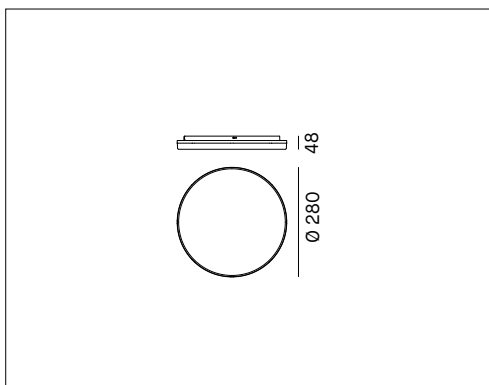

TRIS - PLDR28

TRIS TONDO

VOCI DI CAPITOLATO

Apparecchio LED tondo con luce diretta per installazione a superficie. Flusso efficiente. Buon comfort visivo e diffusore opale per ottenere una luce omogenea. IP20. IK08. Unico prodotto con selettore temperatura colore integrato: 3000K-4000K-5000K. Alimentatore incluso.

Montaggio	Tipo di prodotto	Apparecchio da superficie		
	Tipo di installazione	A soffitto e a parete		
Dimensione	Diametro	280mm		
	Altezza	48mm		
Lampada	LED	2835		
	System/W	18W		
	Flusso luminoso nominale	PLDR28	2600lm	a 4000K
	Flusso luminoso reale	PLDR28	1855lm	a 4000K
	Temperatura di colore CCT	3000K-4000K-5000K		
	Indice di resa cromatica CRI	>80		
	LED Lifetime	30.000 h		
UGR	<28			
Luce	Distribuzione della luce	Diretta		
	Fascio di luce	110°		
Materiale	Corpo	Policarbonato bianco		
	Cornice	Alluminio verniciato bianco		
	Diffusore	Opale		
IK	IK	IK08		
Dati elettrici	Alimentatore	220-240V 50-60Hz incluso		
Norme	Conformità alle norme	EN60598-1, EN60598-2-1, EN62471, IEC/TR 62778, EN62493, EN61000-3-3, EN61000-3-2, EN61547, EN55015		