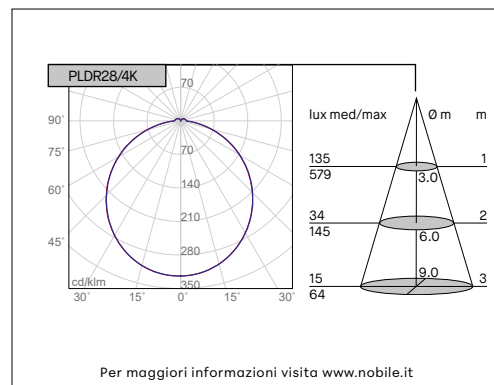

TRIS - PLDR28

TRIS TONDO

VOCI DI CAPITOLATO

Apparecchio LED tondo con luce diretta per installazione a superficie. Flusso efficiente. Buon comfort visivo e diffusore opale per ottenere una luce omogenea. IP20. IK08. Unico prodotto con selettore temperatura colore integrato: 3000K-4000K-5000K. Alimentatore incluso.

Montaggio	Tipo di prodotto	Apparecchio da superficie		
	Tipo di installazione	A soffitto e a parete		
Dimensione	Diametro	280mm		
	Altezza	48mm		
Lampada	LED	2835		
	System/W	18W		
	Flusso luminoso nominale	PLDR28	2600lm	a 4000K
	Flusso luminoso reale	PLDR28	1855lm	a 4000K
	Temperatura di colore CCT	3000K-4000K-5000K		
	Indice di resa cromatica CRI	>80		
	LED Lifetime	30.000 h		
UGR	<28			
Luce	Distribuzione della luce	Diretta		
	Fascio di luce	110°		
Materiale	Corpo	Policarbonato bianco		
	Cornice	Alluminio verniciato bianco		
	Diffusore	Opale		
IK	IK	IK08		
Dati elettrici	Alimentatore	220-240V 50-60Hz incluso		
Norme	Conformità alle norme	EN60598-1, EN60598-2-1, EN62471, IEC/TR 62778, EN62493, EN61000-3-3, EN61000-3-2, EN61547, EN55015		