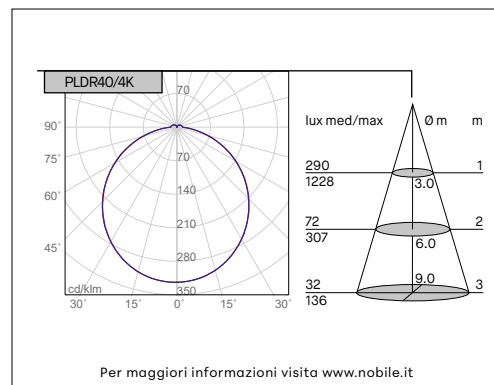

TRIS - PLDR40

TRIS TONDO

VOCI DI CAPITOLATO

Apparecchio LED tondo con luce diretta per installazione a superficie. Flusso efficiente. Buon comfort visivo e diffusore opale per ottenere una luce omogenea. IP20. IK08. Unico prodotto con selettore temperatura colore integrato: 3000K-4000K-5000K. Alimentatore incluso.

Montaggio	Tipo di prodotto	Apparecchio da superficie		
	Tipo di installazione	A soffitto e a parete		
Dimensione	Diametro	400mm		
	Altezza	48mm		
Lampada	LED	2835		
	System/W	36W		
	Flusso luminoso nominale	PLDR40	5650lm	a 4000K
	Flusso luminoso reale	PLDR40	3791lm	a 4000K
	Temperatura di colore CCT	3000K-4000K-5000K		
	Indice di resa cromatica CRI	>80		
	LED Lifetime	30.000 h		
UGR	<28			
Luce	Distribuzione della luce	Diretta		
	Fascio di luce	110°		
Materiale	Corpo	Policarbonato bianco		
	Cornice	Alluminio verniciato bianco		
	Diffusore	Opale		
IK	IK	IK08		
Dati elettrici	Alimentatore	220-240V 50-60Hz incluso		
Norme	Conformità alle norme	EN60598-1, EN60598-2-1, EN62471, IEC/TR 62778, EN62493, EN61000-3-3, EN61000-3-2, EN61547, EN55015		