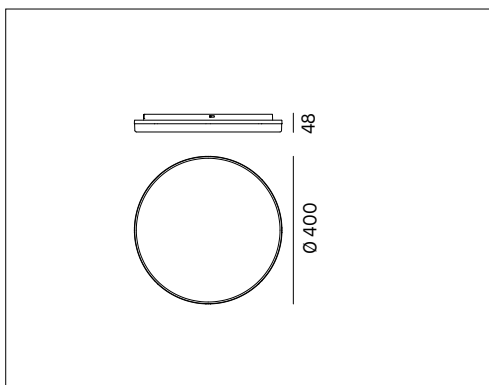

TRIS - PLDR40

TRIS TONDO

VOCI DI CAPITOLATO

Apparecchio LED tondo con luce diretta per installazione a superficie. Flusso efficiente. Buon comfort visivo e diffusore opale per ottenere una luce omogenea. IP20. IK08. Unico prodotto con selettore temperatura colore integrato: 3000K-4000K-5000K. Alimentatore incluso.

Montaggio	Tipo di prodotto	Apparecchio da superficie		
	Tipo di installazione	A soffitto e a parete		
Dimensione	Diametro	400mm		
	Altezza	48mm		
Lampada	LED	2835		
	System/W	36W		
	Flusso luminoso nominale	PLDR40	5650lm	a 4000K
	Flusso luminoso reale	PLDR40	3791lm	a 4000K
	Temperatura di colore CCT	3000K-4000K-5000K		
	Indice di resa cromatica CRI	>80		
	LED Lifetime	30.000 h		
UGR	<28			
Luce	Distribuzione della luce	Diretta		
	Fascio di luce	110°		
Materiale	Corpo	Policarbonato bianco		
	Cornice	Alluminio verniciato bianco		
	Diffusore	Opale		
IK	IK	IK08		
Dati elettrici	Alimentatore	220-240V 50-60Hz incluso		
Norme	Conformità alle norme	EN60598-1, EN60598-2-1, EN62471, IEC/TR 62778, EN62493, EN61000-3-3, EN61000-3-2, EN61547, EN55015		