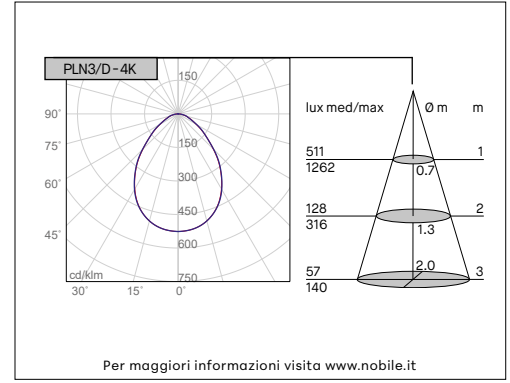

PLANO - PLN3/D

DOWNLIGHT

Per maggiori informazioni visita www.nobile.it

VOCI DI CAPITOLATO

Apparecchio LED tondo da incasso a luce diffusa. Flusso efficiente e luminanza controllata. Buon comfort visivo. IP20/IP54. Corpo in alluminio pressofuso e cornice in alluminio verniciato bianco. Diffusore in policarbonato microprismatico. Selettore temperatura colore integrato: 3000K-4000K-6000K. Alimentatore incluso. Disponibili versioni dimmerabili e controllo remoto.

Montaggio	Tipo di prodotto	Downlight fisso da incasso						
	Tipo di installazione	A soffitto						
Dimensione	Diametro	220mm						
	Altezza	33mm						
	Foro	200mm						
	Profondità minima per incasso	100mm						
Lampada	LED	SMD						
	LED/W	18W						
	System/W	20W						
	Flusso luminoso nominale	PLN3/D	3000K	2800lm	4000K	2950lm	6000K	2950lm
	Flusso luminoso reale	PLN3/D	3000K	2200lm	4000K	2400lm	6000K	2400lm
	Temperatura di colore CCT	3000K-4000K-6000K						
	Indice di resa cromatica CRI	>80						
LED Lifetime	50.000h L70B10 (Ta 25°)							
Luce	Distribuzione della luce	Diffusa						
	Fascio di luce	80°						
Materiale	Corpo	Pressofusione di alluminio						
	Cornice	Alluminio verniciato bianco						
	Diffusore	Policarbonato microprismatico						
Dati elettrici	Alimentatore	ON-OFF 220-240V 50-60Hz incluso						
	Corrente LED	515mA						
Norme	Conformità alle norme	EN60598-1, EN60598-2-2, EN62471, IEC/TR 62778, EN62493, EN61000-3-3, EN61000-3-2, EN61547, EN55015						