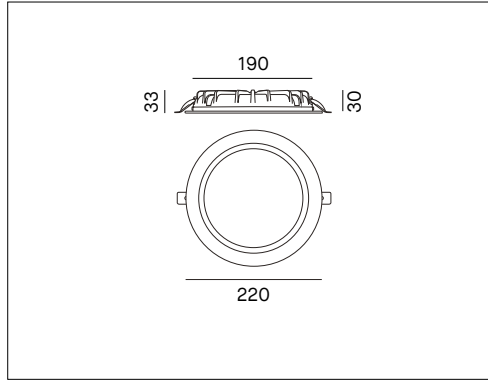

PLANO - PLN3/D

DOWNLIGHT

Per maggiori informazioni visita www.nobile.it

VOCI DI CAPITOLATO

Apparecchio LED tondo da incasso a luce diffusa. Flusso efficiente e luminanza controllata. Buon comfort visivo. IP20/IP54. Corpo in alluminio pressofuso e cornice in alluminio verniciato bianco. Diffusore in policarbonato microprismatico. Selettore temperatura colore integrato: 3000K-4000K-6000K. Alimentatore incluso. Disponibili versioni dimmerabili e controllo remoto.

Montaggio	Tipo di prodotto	Downlight fisso da incasso						
	Tipo di installazione	A soffitto						
Dimensione	Diametro	220mm						
	Altezza	33mm						
	Foro	200mm						
	Profondità minima per incasso	100mm						
Lampada	LED	SMD						
	LED/W	18W						
	System/W	20W						
	Flusso luminoso nominale	PLN3/D	3000K	2800lm	4000K	2950lm	6000K	2950lm
	Flusso luminoso reale	PLN3/D	3000K	2200lm	4000K	2400lm	6000K	2400lm
	Temperatura di colore CCT	3000K-4000K-6000K						
	Indice di resa cromatica CRI	>80						
LED Lifetime	50.000h L70B10 (Ta 25°)							
Luce	Distribuzione della luce	Diffusa						
	Fascio di luce	80°						
Materiale	Corpo	Pressofusione di alluminio						
	Cornice	Alluminio verniciato bianco						
	Diffusore	Policarbonato microprismatico						
Dati elettrici	Alimentatore	ON-OFF 220-240V 50-60Hz incluso						
	Corrente LED	515mA						
Norme	Conformità alle norme	EN60598-1, EN60598-2-2, EN62471, IEC/TR 62778, EN62493, EN61000-3-3, EN61000-3-2, EN61547, EN55015						